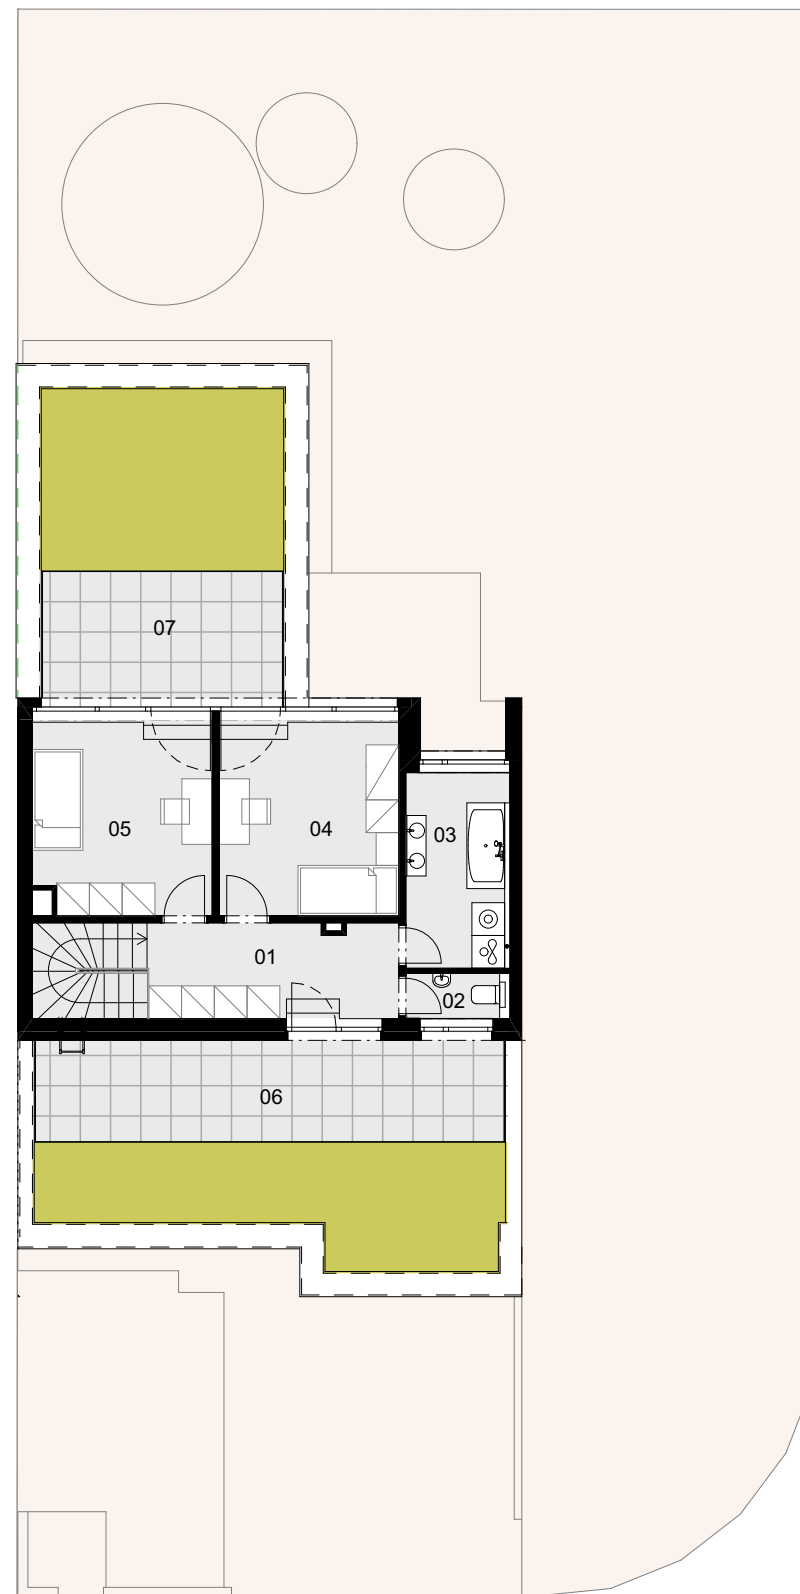

## RODINNÝ DOM R27

01	Zádverie	5,20 m <sup>2</sup>
02	Garáž	22,40 m <sup>2</sup>
03	Technická miestnosť	7,30 m <sup>2</sup>
04	Komora	1,50 m <sup>2</sup>
05	Chodba	10,90 m <sup>2</sup>
06	Spálňa	13,30 m <sup>2</sup>
07	Kúpeľňa	4,20 m <sup>2</sup>
08	WC	1,40 m <sup>2</sup>
09	Kuchyňa	13,70 m <sup>2</sup>
10	Obývacia izba	29,70 m <sup>2</sup>

**Plocha spolu 109,60 m<sup>2</sup>**

11 Terasa 17,40 m<sup>2</sup>

**Úžitková plocha RD 161,30 m<sup>2</sup>**

**Plocha parcely 495,59 m<sup>2</sup>**

**R27**  
RODINNÝ DOM

**1.**

NADZEMNÉ PODLAŽIE

**0944 000 233**

## RODINNÝ DOM R27

01	Chodba so schodiskom	13,70 m <sup>2</sup>
02	WC	1,70 m <sup>2</sup>
03	Kúpeľňa	7,70 m <sup>2</sup>
04	Izba	14,50 m <sup>2</sup>
05	Izba	14,20 m <sup>2</sup>
<b>Plocha spolu</b>		<b>51,70 m<sup>2</sup></b>
06	Terasa	18,90 m <sup>2</sup>
07	Terasa	12,30 m <sup>2</sup>
<b>Úžitková plocha RD</b>		<b>161,30 m<sup>2</sup></b>
<b>Plocha parcely</b>		<b>495,59 m<sup>2</sup></b>