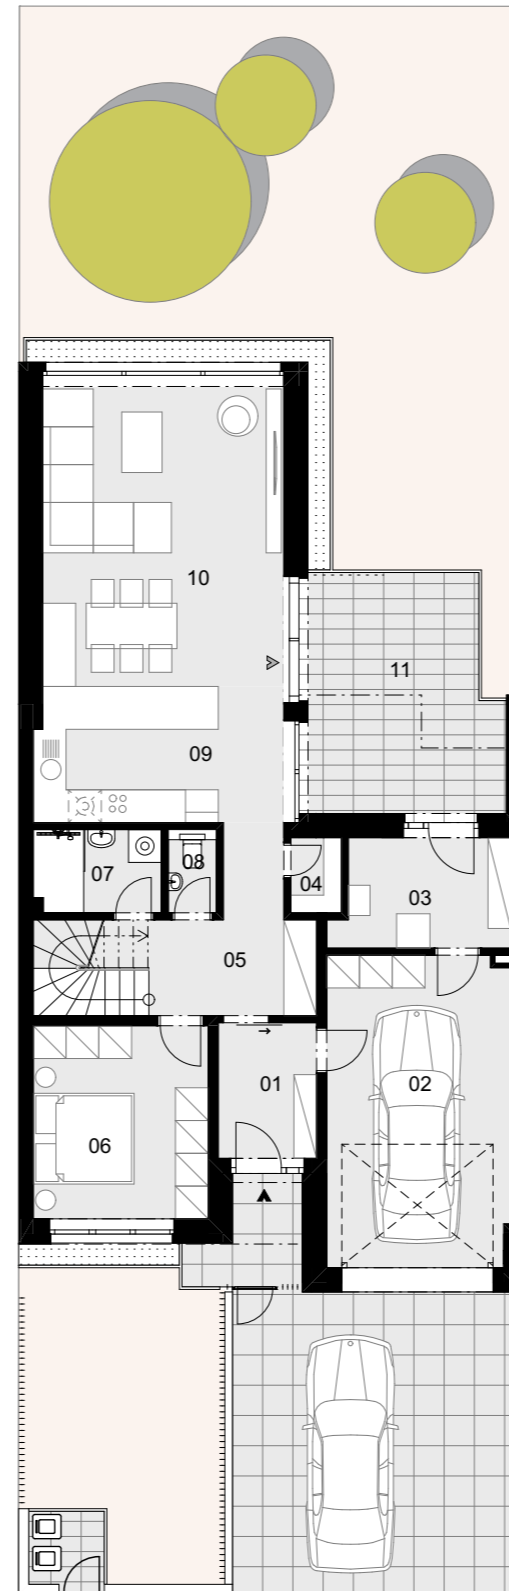

## RODINNÝ DOM R26

01	Zádverie	5,20 m <sup>2</sup>
02	Garáž	22,40 m <sup>2</sup>
03	Technická miestnosť	7,30 m <sup>2</sup>
04	Komora	1,50 m <sup>2</sup>
05	Chodba	10,90 m <sup>2</sup>
06	Spálňa	13,30 m <sup>2</sup>
07	Kúpeľňa	4,20 m <sup>2</sup>
08	WC	1,40 m <sup>2</sup>
09	Kuchyňa	13,70 m <sup>2</sup>
10	Obývacia izba	29,70 m <sup>2</sup>

**Plocha spolu 109,60 m<sup>2</sup>**

11 Terasa 17,40 m<sup>2</sup>

**Úžitková plocha RD 161,30 m<sup>2</sup>**

**Plocha parcely 314,97 m<sup>2</sup>**

**R26**  
RODINNÝ DOM

**1.**

NADZEMNÉ PODLAŽIE

**0944 000 233**

## RODINNÝ DOM R26

01	Chodba so schodiskom	13,70 m <sup>2</sup>
02	WC	1,70 m <sup>2</sup>
03	Kúpeľňa	7,70 m <sup>2</sup>
04	Izba	14,50 m <sup>2</sup>
05	Izba	14,20 m <sup>2</sup>
<b>Plocha spolu</b>		<b>51,70 m<sup>2</sup></b>
06	Terasa	18,90 m <sup>2</sup>
07	Terasa	12,30 m <sup>2</sup>
<b>Úžitková plocha RD</b>		<b>161,30 m<sup>2</sup></b>
<b>Plocha parcely</b>		<b>314,97 m<sup>2</sup></b>