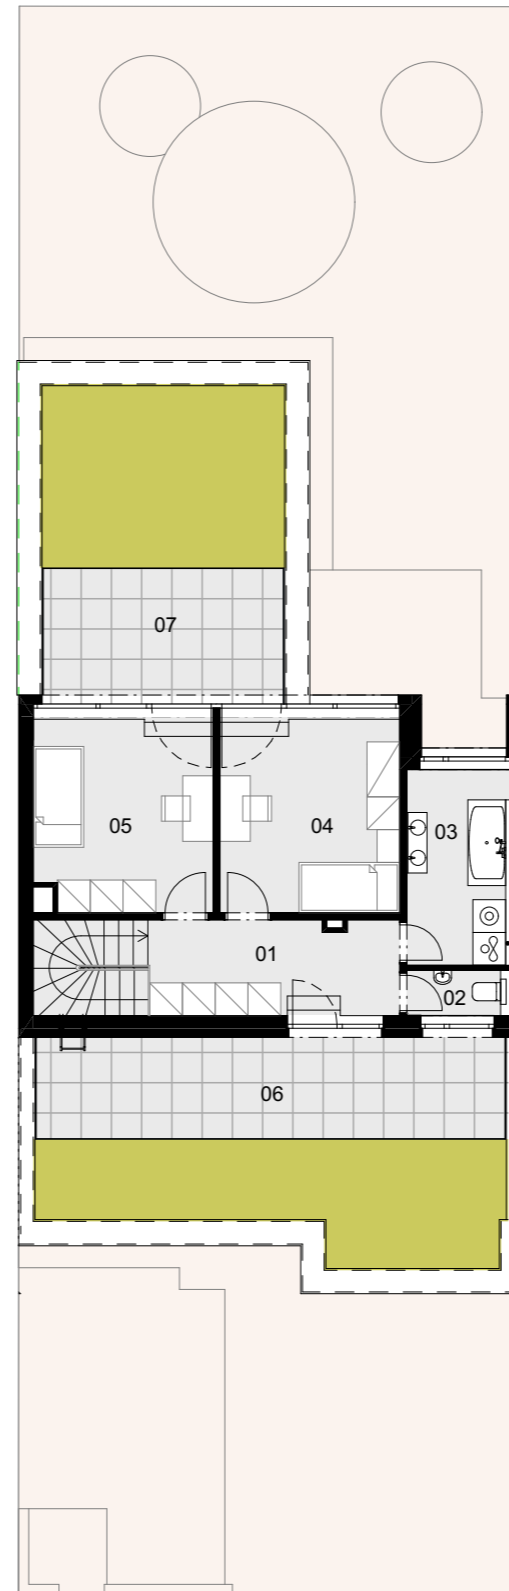

## RODINNÝ DOM R25

01	Zádverie	5,20 m <sup>2</sup>
02	Garáž	22,40 m <sup>2</sup>
03	Technická miestnosť	7,30 m <sup>2</sup>
04	Komora	1,50 m <sup>2</sup>
05	Chodba	10,90 m <sup>2</sup>
06	Spálňa	13,30 m <sup>2</sup>
07	Kúpeľňa	4,20 m <sup>2</sup>
08	WC	1,40 m <sup>2</sup>
09	Kuchyňa	13,70 m <sup>2</sup>
10	Obývacia izba	29,70 m <sup>2</sup>

**Plocha spolu 109,60 m<sup>2</sup>**

11 Terasa 17,40 m<sup>2</sup>

**Úžitková plocha RD 161,30 m<sup>2</sup>**

**Plocha parcely 314,97 m<sup>2</sup>**

**R25**  
RODINNÝ DOM

**1.**

NADZEMNÉ PODLAŽIE

**0944 000 233**

## RODINNÝ DOM R25

01	Chodba so schodiskom	13,70 m <sup>2</sup>
02	WC	1,70 m <sup>2</sup>
03	Kúpeľňa	7,70 m <sup>2</sup>
04	Izba	14,50 m <sup>2</sup>
05	Izba	14,20 m <sup>2</sup>
<b>Plocha spolu</b>		<b>51,70 m<sup>2</sup></b>
06	Terasa	18,90 m <sup>2</sup>
07	Terasa	12,30 m <sup>2</sup>
<b>Úžitková plocha RD</b>		<b>161,30 m<sup>2</sup></b>
<b>Plocha parcely</b>		<b>314,97 m<sup>2</sup></b>