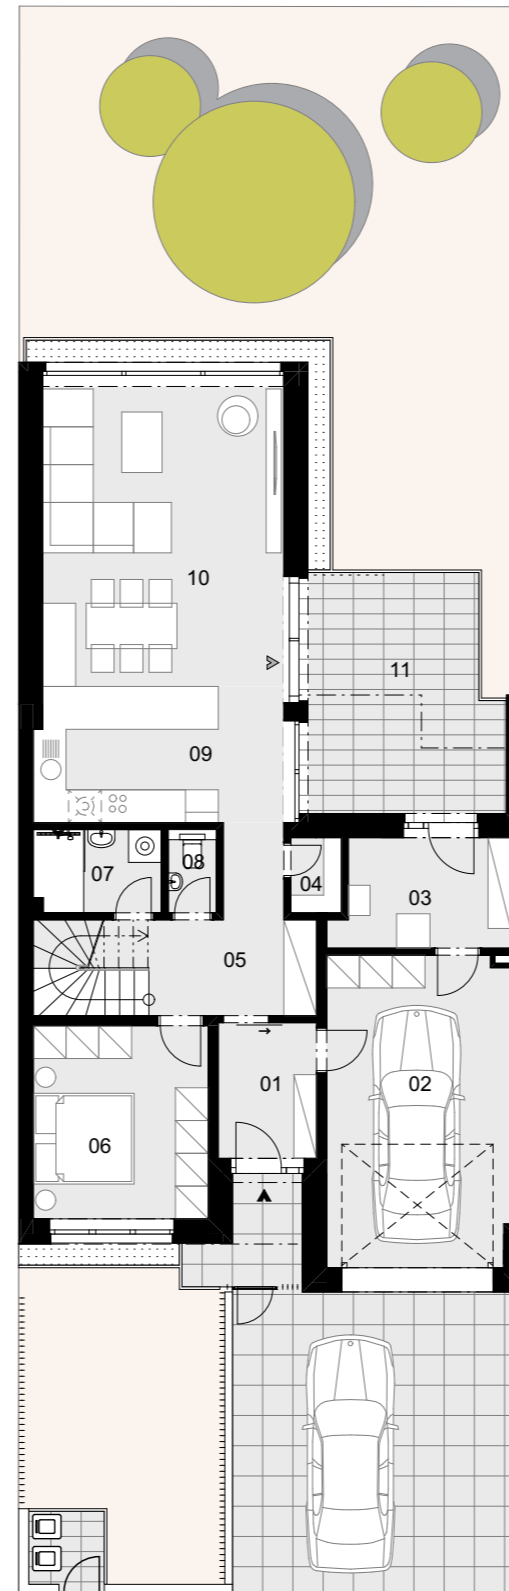

## RODINNÝ DOM R25

01	Zádverie	5,20 m <sup>2</sup>
02	Garáž	22,40 m <sup>2</sup>
03	Technická miestnosť	7,30 m <sup>2</sup>
04	Komora	1,50 m <sup>2</sup>
05	Chodba	10,90 m <sup>2</sup>
06	Spálňa	13,30 m <sup>2</sup>
07	Kúpeľňa	4,20 m <sup>2</sup>
08	WC	1,40 m <sup>2</sup>
09	Kuchyňa	13,70 m <sup>2</sup>
10	Obývacia izba	29,70 m <sup>2</sup>

**Plocha spolu 109,60 m<sup>2</sup>**

11 Terasa 17,40 m<sup>2</sup>

**Úžitková plocha RD 161,30 m<sup>2</sup>**

**Plocha parcely 314,97 m<sup>2</sup>**

**R25**  
RODINNÝ DOM

**1.**

NADZEMNÉ PODLAŽIE

**0944 000 233**

## RODINNÝ DOM R25

01	Chodba so schodiskom	13,70 m <sup>2</sup>
02	WC	1,70 m <sup>2</sup>
03	Kúpeľňa	7,70 m <sup>2</sup>
04	Izba	14,50 m <sup>2</sup>
05	Izba	14,20 m <sup>2</sup>
<b>Plocha spolu</b>		<b>51,70 m<sup>2</sup></b>
06	Terasa	18,90 m <sup>2</sup>
07	Terasa	12,30 m <sup>2</sup>
<b>Úžitková plocha RD</b>		<b>161,30 m<sup>2</sup></b>
<b>Plocha parcely</b>		<b>314,97 m<sup>2</sup></b>