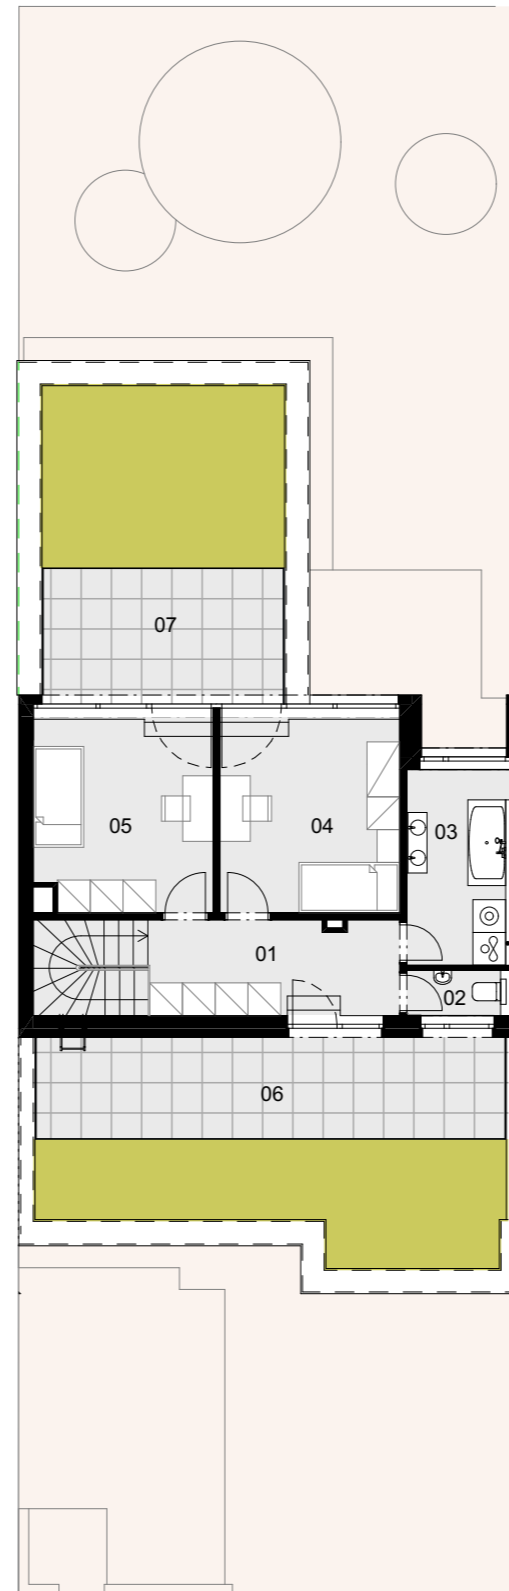

NOVÉ NÁBREŽIE
POPRAD

RODINNÝ DOM R24

01	Zádverie	5,20 m ²
02	Garáž	22,40 m ²
03	Technická miestnosť	7,30 m ²
04	Komora	1,50 m ²
05	Chodba	10,90 m ²
06	Spálňa	13,30 m ²
07	Kúpeľňa	4,20 m ²
08	WC	1,40 m ²
09	Kuchyňa	13,70 m ²
10	Obývacia izba	29,70 m ²

Plocha spolu 109,60 m²

11 Terasa 17,40 m²

Úžitková plocha RD 161,30 m²

Plocha parcely 315,10 m²

R24
RODINNÝ DOM

1.

NADZEMNÉ PODLAŽIE

0944 000 233

www.novenabrezie.sk

NOVÉ NÁBREŽIE
POPRAD

RODINNÝ DOM R24

01	Chodba so schodiskom	13,70 m ²
02	WC	1,70 m ²
03	Kúpeľňa	7,70 m ²
04	Izba	14,50 m ²
05	Izba	14,20 m ²
Plocha spolu		51,70 m²
06	Terasa	18,90 m ²
07	Terasa	12,30 m ²
Úžitková plocha RD		161,30 m²
Plocha parcely		315,10 m²

R24
RODINNÝ DOM

2.

NADZEMNÉ PODLAŽIE

0944 000 233

www.novenabrezie.sk