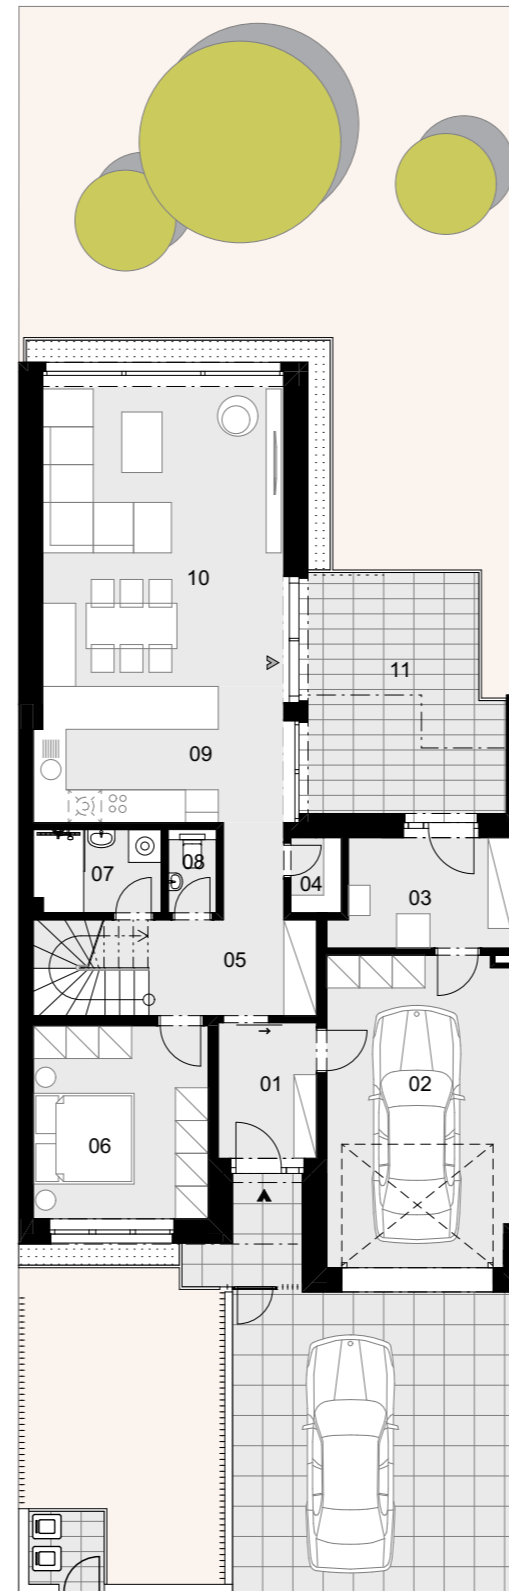

NOVÉ NÁBREŽIE
POPRAD

RODINNÝ DOM R24

01	Zádverie	5,20 m ²
02	Garáž	22,40 m ²
03	Technická miestnosť	7,30 m ²
04	Komora	1,50 m ²
05	Chodba	10,90 m ²
06	Spálňa	13,30 m ²
07	Kúpeľňa	4,20 m ²
08	WC	1,40 m ²
09	Kuchyňa	13,70 m ²
10	Obývacia izba	29,70 m ²

Plocha spolu 109,60 m²

11 Terasa 17,40 m²

Úžitková plocha RD 161,30 m²

Plocha parcely 315,10 m²

R24
RODINNÝ DOM

1.

NADZEMNÉ PODLAŽIE

0944 000 233

www.novenabrezie.sk

NOVÉ NÁBREŽIE
POPRAD

RODINNÝ DOM R24

01	Chodba so schodiskom	13,70 m ²
02	WC	1,70 m ²
03	Kúpeľňa	7,70 m ²
04	Izba	14,50 m ²
05	Izba	14,20 m ²
Plocha spolu		51,70 m²
06	Terasa	18,90 m ²
07	Terasa	12,30 m ²
Úžitková plocha RD		161,30 m²
Plocha parcely		315,10 m²