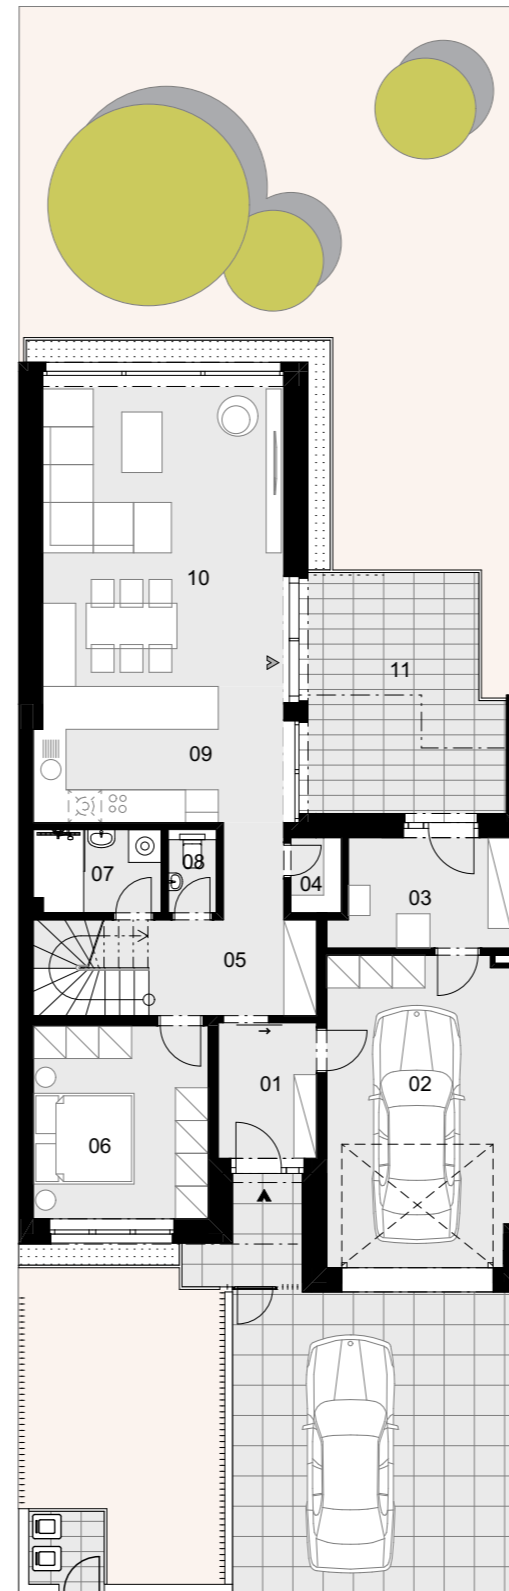

## RODINNÝ DOM R22

01	Zádverie	5,20 m <sup>2</sup>
02	Garáž	22,40 m <sup>2</sup>
03	Technická miestnosť	7,30 m <sup>2</sup>
04	Komora	1,50 m <sup>2</sup>
05	Chodba	10,90 m <sup>2</sup>
06	Spálňa	13,30 m <sup>2</sup>
07	Kúpeľňa	4,20 m <sup>2</sup>
08	WC	1,40 m <sup>2</sup>
09	Kuchyňa	13,70 m <sup>2</sup>
10	Obývacia izba	29,70 m <sup>2</sup>

**Plocha spolu** **109,60 m<sup>2</sup>**

11 Terasa 17,40 m<sup>2</sup>

**Úžitková plocha RD** **161,30 m<sup>2</sup>**

**Plocha parcely** **315,01 m<sup>2</sup>**

**R22**  
RODINNÝ DOM

**1.**

NADZEMNÉ PODLAŽIE

## RODINNÝ DOM R22

01	Chodba so schodiskom	13,70 m <sup>2</sup>
02	WC	1,70 m <sup>2</sup>
03	Kúpeľňa	7,70 m <sup>2</sup>
04	Izba	14,50 m <sup>2</sup>
05	Izba	14,20 m <sup>2</sup>
<b>Plocha spolu</b>		<b>51,70 m<sup>2</sup></b>
06	Terasa	18,90 m <sup>2</sup>
07	Terasa	12,30 m <sup>2</sup>
<b>Úžitková plocha RD</b>		<b>161,30 m<sup>2</sup></b>
<b>Plocha parcely</b>		<b>315,01 m<sup>2</sup></b>