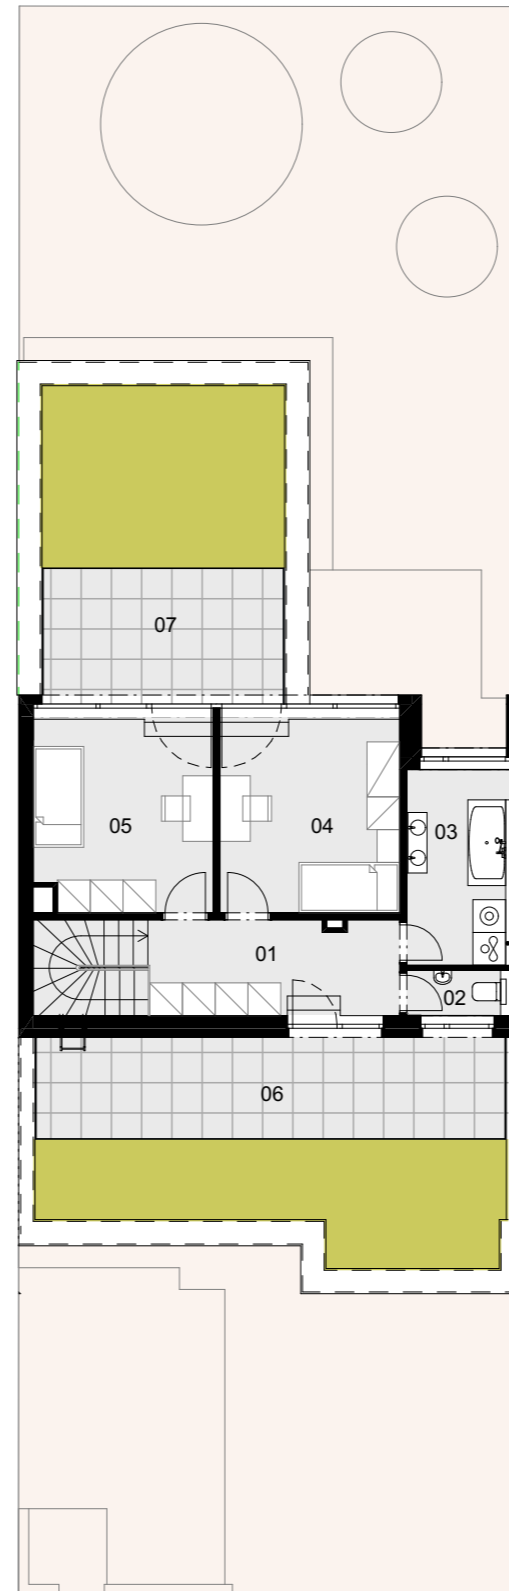

NOVÉ NÁBREŽIE
POPRAD

RODINNÝ DOM R21

01	Zádverie	5,20 m ²
02	Garáž	22,40 m ²
03	Technická miestnosť	7,30 m ²
04	Komora	1,50 m ²
05	Chodba	10,90 m ²
06	Spálňa	13,30 m ²
07	Kúpeľňa	4,20 m ²
08	WC	1,40 m ²
09	Kuchyňa	13,70 m ²
10	Obývacia izba	29,70 m ²

Plocha spolu 109,60 m²

11 Terasa 17,40 m²

Úžitková plocha RD 161,30 m²

Plocha parcely 314,97 m²

R21

RODINNÝ DOM

1.

NADZEMNÉ PODLAŽIE

0944 000 233

www.novenabrezie.sk

NOVÉ NÁBREŽIE
POPRAD

RODINNÝ DOM R21

01	Chodba so schodiskom	13,70 m ²
02	WC	1,70 m ²
03	Kúpeľňa	7,70 m ²
04	Izba	14,50 m ²
05	Izba	14,20 m ²
Plocha spolu		51,70 m²
06	Terasa	18,90 m ²
07	Terasa	12,30 m ²
Úžitková plocha RD		161,30 m²
Plocha parcely		314,97 m²

R21
RODINNÝ DOM

2.

NADZEMNÉ PODLAŽIE

0944 000 233

www.novenabrezie.sk