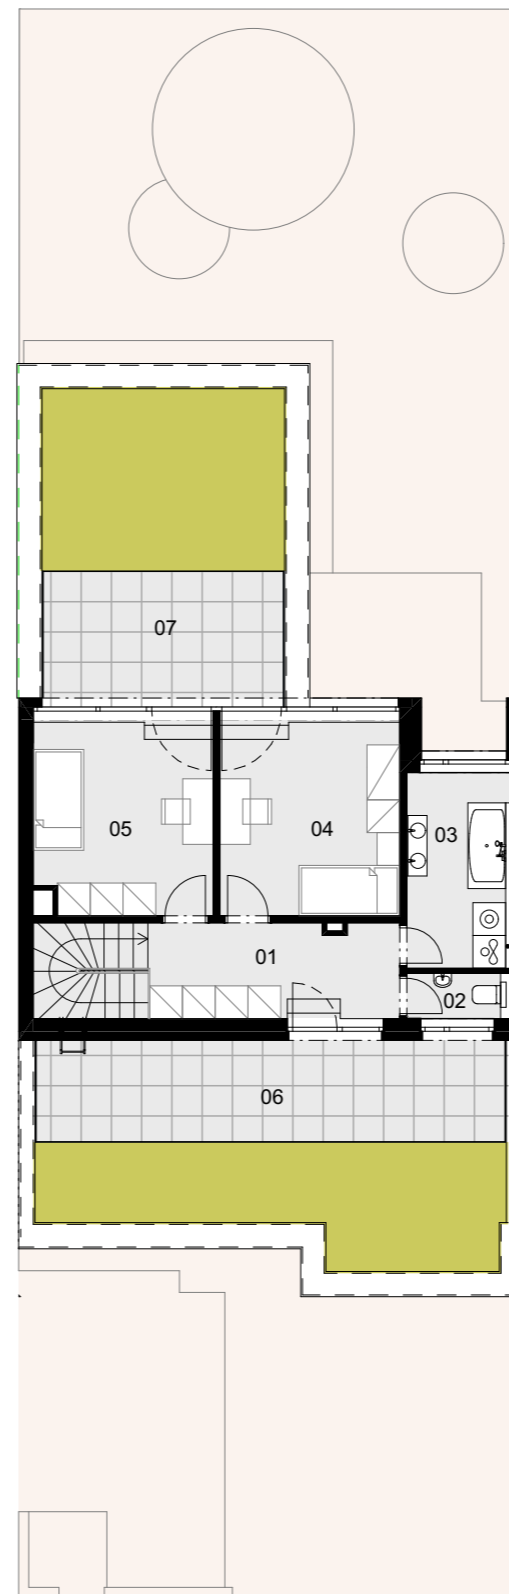

## RODINNÝ DOM R19

01	Zádverie	5,20 m <sup>2</sup>
02	Garáž	22,40 m <sup>2</sup>
03	Technická miestnosť	7,30 m <sup>2</sup>
04	Komora	1,50 m <sup>2</sup>
05	Chodba	10,90 m <sup>2</sup>
06	Spálňa	13,30 m <sup>2</sup>
07	Kúpeľňa	4,20 m <sup>2</sup>
08	WC	1,40 m <sup>2</sup>
09	Kuchyňa	13,70 m <sup>2</sup>
10	Obývacia izba	29,70 m <sup>2</sup>

**Plocha spolu 109,60 m<sup>2</sup>**

11 Terasa 17,40 m<sup>2</sup>

**Úžitková plocha RD 161,30 m<sup>2</sup>**

**Plocha parcely 314,97 m<sup>2</sup>**

**R19**  
RODINNÝ DOM

**1.**

NADZEMNÉ PODLAŽIE

**0944 000 233**

## RODINNÝ DOM R19

01	Chodba so schodiskom	13,70 m <sup>2</sup>
02	WC	1,70 m <sup>2</sup>
03	Kúpeľňa	7,70 m <sup>2</sup>
04	Izba	14,50 m <sup>2</sup>
05	Izba	14,20 m <sup>2</sup>
<b>Plocha spolu</b>		<b>51,70 m<sup>2</sup></b>
06	Terasa	18,90 m <sup>2</sup>
07	Terasa	12,30 m <sup>2</sup>
<b>Úžitková plocha RD</b>		<b>161,30 m<sup>2</sup></b>
<b>Plocha parcely</b>		<b>314,97 m<sup>2</sup></b>