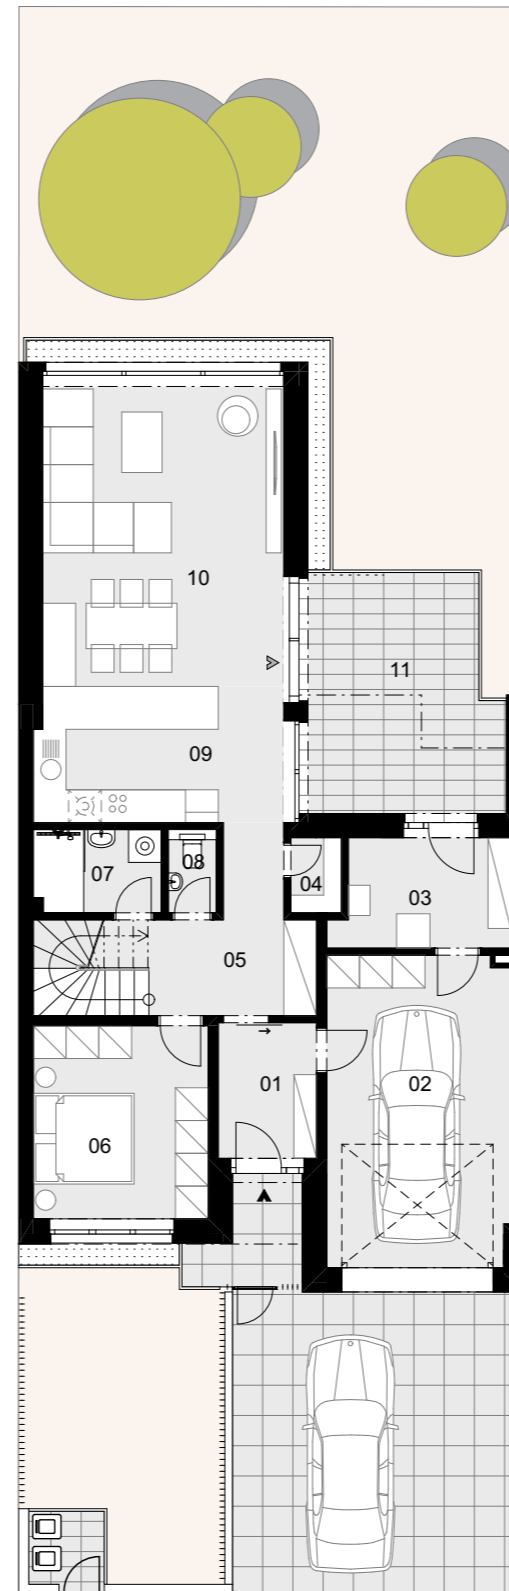

NOVÉ NÁBREŽIE
POPRAD

RODINNÝ DOM R18

01	Zádverie	5,20 m ²
02	Garáž	22,40 m ²
03	Technická miestnosť	7,30 m ²
04	Komora	1,50 m ²
05	Chodba	10,90 m ²
06	Spálňa	13,30 m ²
07	Kúpeľňa	4,20 m ²
08	WC	1,40 m ²
09	Kuchyňa	13,70 m ²
10	Obývacia izba	29,70 m ²

Plocha spolu 109,60 m²

11 Terasa 17,40 m²

Úžitková plocha RD 161,30 m²

Plocha parcely 315,10 m²

R18
RODINNÝ DOM

1.

NADZEMNÉ PODLAŽIE

0944 000 233

www.novenabrezie.sk

NOVÉ NÁBREŽIE
POPRAD

RODINNÝ DOM R18

01	Chodba so schodiskom	13,70 m ²
02	WC	1,70 m ²
03	Kúpeľňa	7,70 m ²
04	Izba	14,50 m ²
05	Izba	14,20 m ²
Plocha spolu		51,70 m²
06	Terasa	18,90 m ²
07	Terasa	12,30 m ²
Úžitková plocha RD		161,30 m²
Plocha parcely		315,10 m²