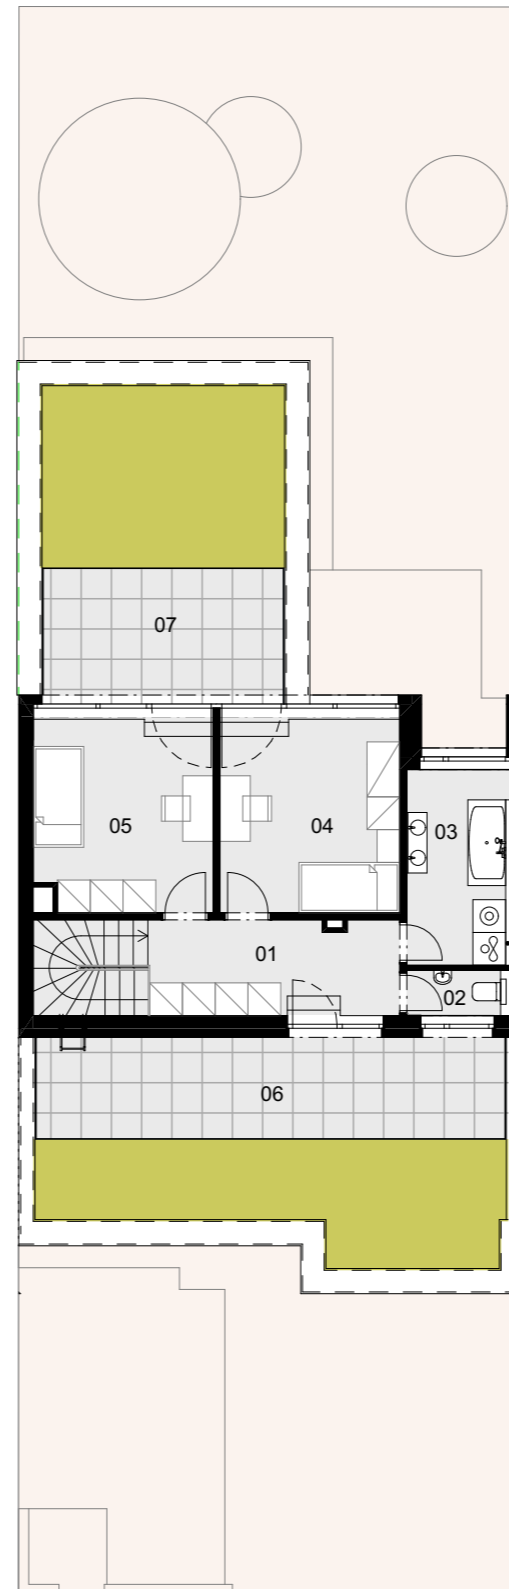

NOVÉ NÁBREŽIE
POPRAD

RODINNÝ DOM R18

01	Zádverie	5,20 m ²
02	Garáž	22,40 m ²
03	Technická miestnosť	7,30 m ²
04	Komora	1,50 m ²
05	Chodba	10,90 m ²
06	Spálňa	13,30 m ²
07	Kúpeľňa	4,20 m ²
08	WC	1,40 m ²
09	Kuchyňa	13,70 m ²
10	Obývacia izba	29,70 m ²

Plocha spolu 109,60 m²

11 Terasa 17,40 m²

Úžitková plocha RD 161,30 m²

Plocha parcely 315,10 m²

R18
RODINNÝ DOM

1.

NADZEMNÉ PODLAŽIE

0944 000 233

www.novenabrezie.sk

NOVÉ NÁBREŽIE
POPRAD

RODINNÝ DOM R18

01	Chodba so schodiskom	13,70 m ²
02	WC	1,70 m ²
03	Kúpeľňa	7,70 m ²
04	Izba	14,50 m ²
05	Izba	14,20 m ²
Plocha spolu		51,70 m²
06	Terasa	18,90 m ²
07	Terasa	12,30 m ²
Úžitková plocha RD		161,30 m²
Plocha parcely		315,10 m²

R18
RODINNÝ DOM

2.

NADZEMNÉ PODLAŽIE

0944 000 233

www.novenabrezie.sk