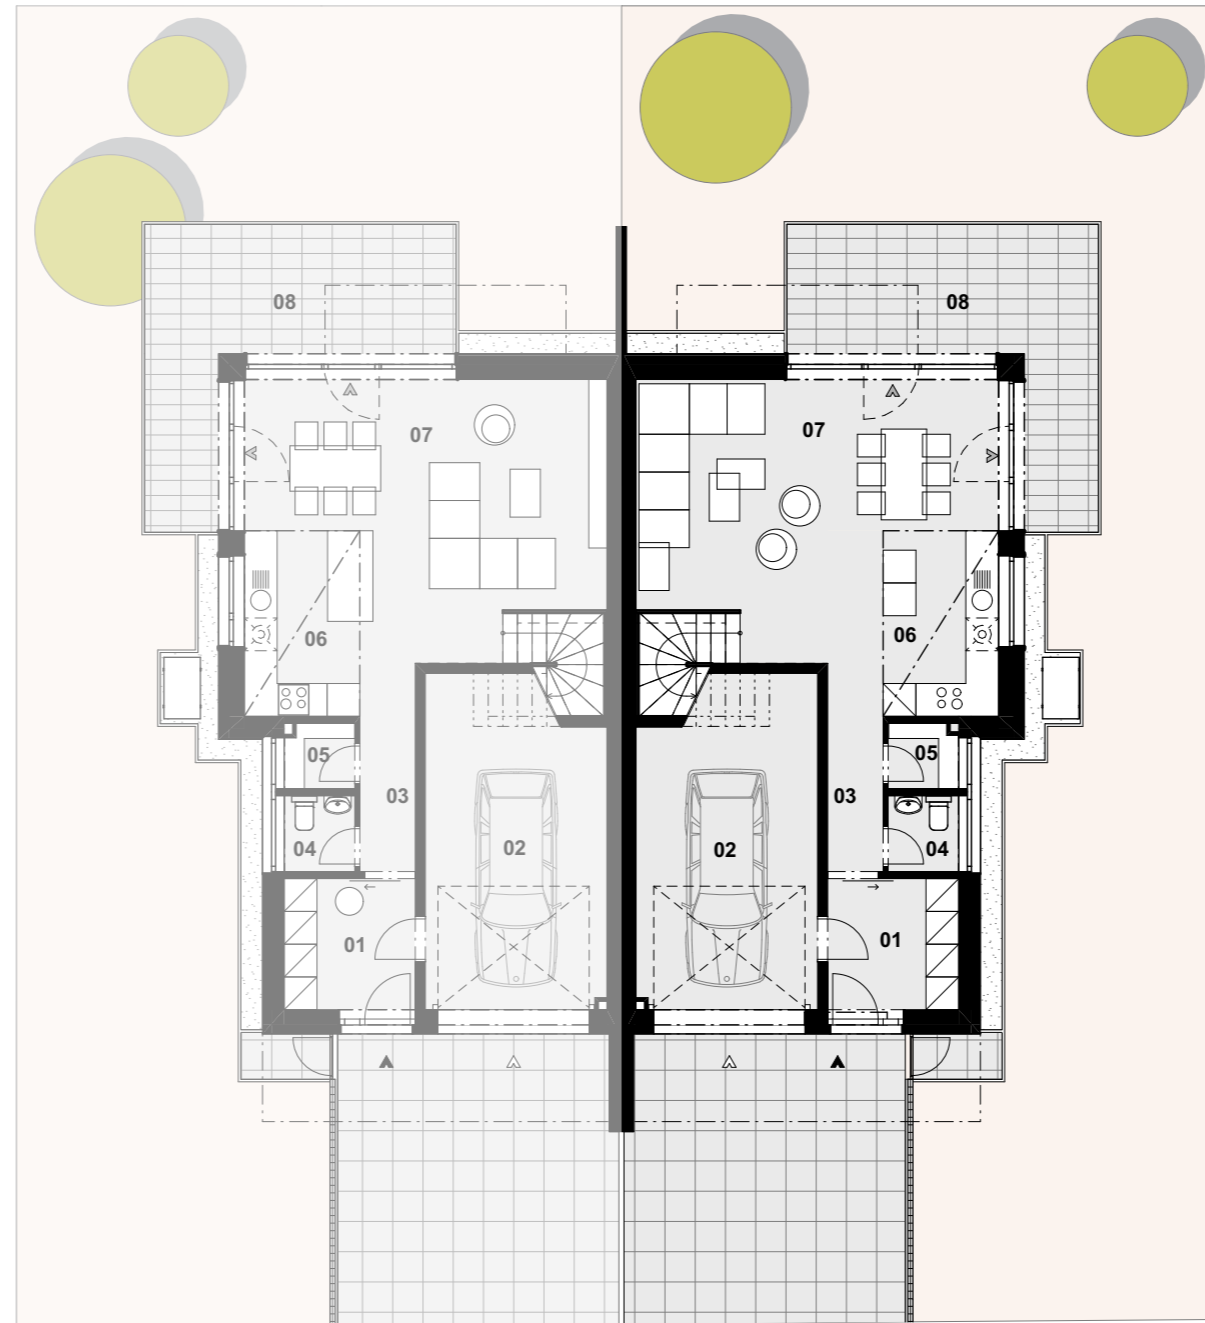

NOVÉ NÁBREŽIE
POPRAD

RODINNÝ DOM DV08

01	Zádverie	6,76 m ²
02	Garáž	23,95 m ²
03	Chodba	3,39 m ²
04	WC	2,10 m ²
05	Komora	1,76 m ²
06	Kuchyňa	12,49 m ²
07	Obývacia izba	29,50 m ²

Plocha spolu **79,96 m²**

08 Terasa 22,58 m²

Úžitková plocha RD **158,62 m²**

Plocha parcely **313,16 m²**

DV08

RODINNÝ DOM

1.

NADZEMNÉ PODLAŽIE

0944 000 233

www.novenabrezie.sk

NOVÉ NÁBREŽIE
POPRAD

RODINNÝ DOM DV08

01	Chodba so schodiskom	21,00 m ²
02	Kúpeľňa	4,92 m ²
03	Spáľňa	20,08 m ²
04	Kúpeľňa	4,56 m ²
05	Izba	14,05 m ²
06	Izba	14,05 m ²
Plocha spolu		78,66 m²
07	Loggia	5,10 m ²
Úžitková plocha RD		158,62 m²
Plocha parcely		313,16 m²