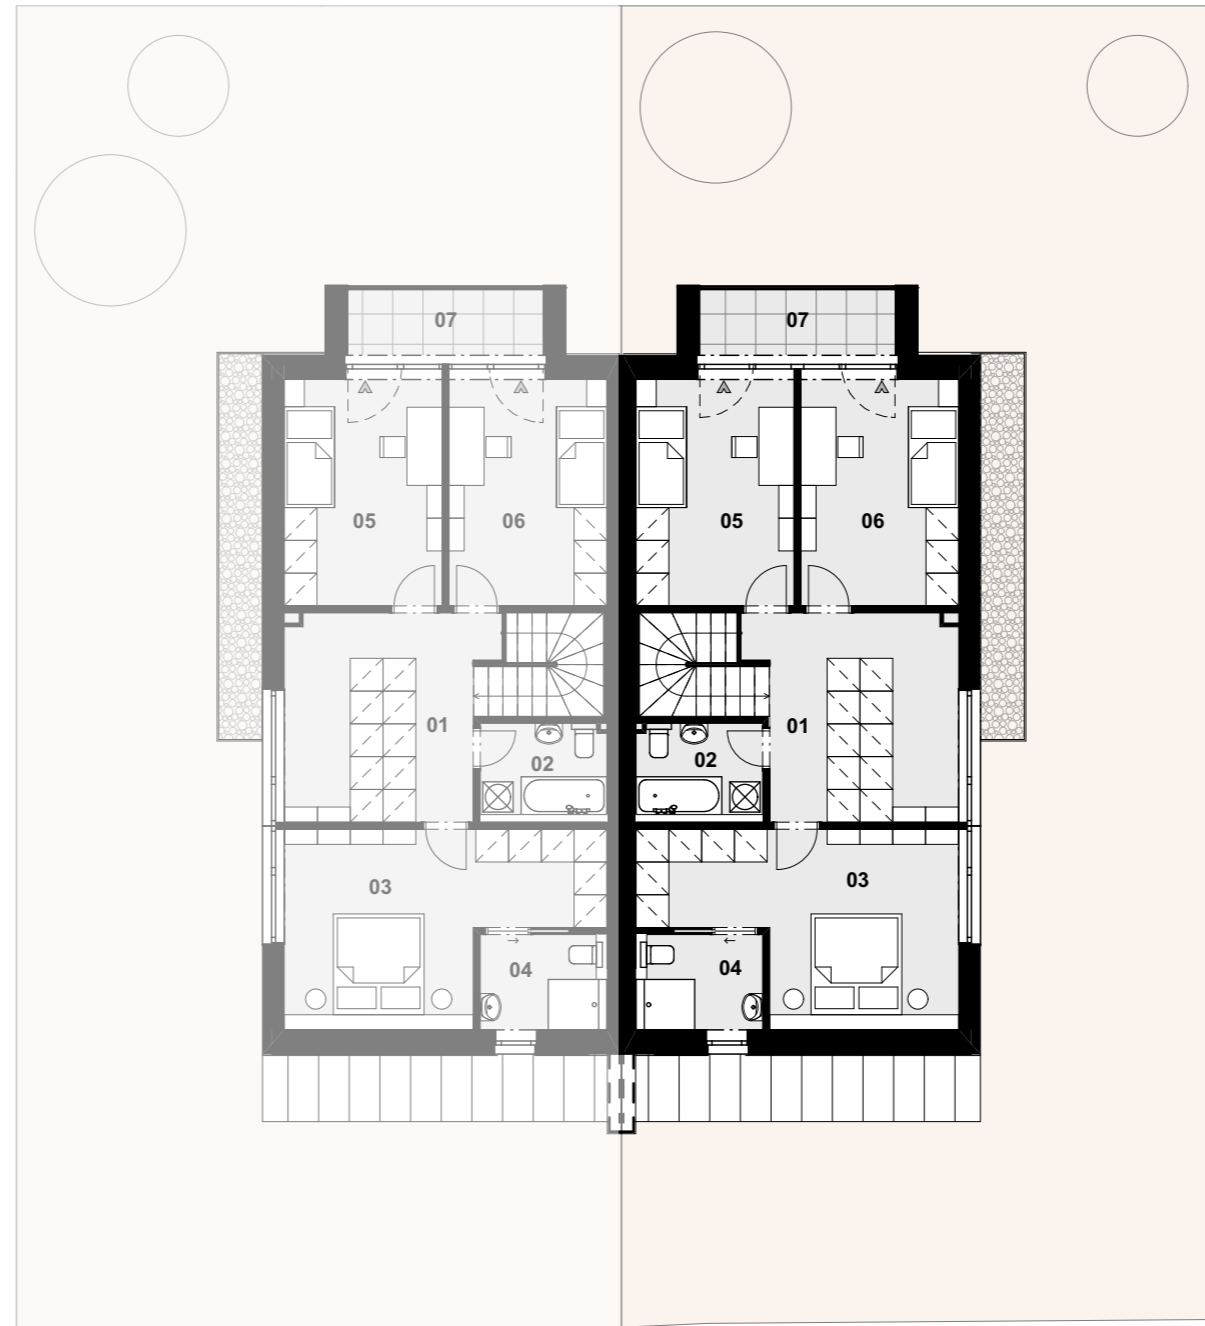

NOVÉ NÁBREŽIE
POPRAD

RODINNÝ DOM DV08

01	Zádverie	6,76 m ²
02	Garáž	23,95 m ²
03	Chodba	3,39 m ²
04	WC	2,10 m ²
05	Komora	1,76 m ²
06	Kuchyňa	12,49 m ²
07	Obývacia izba	29,50 m ²

Plocha spolu **79,96 m²**

08 Terasa 22,58 m²

Úžitková plocha RD **158,62 m²**

Plocha parcely **313,16 m²**

DV08

RODINNÝ DOM

1.

NADZEMNÉ PODLAŽIE

0944 000 233

www.novenabrezie.sk

NOVÉ NÁBREŽIE
POPRAD

RODINNÝ DOM DV08

01	Chodba so schodiskom	21,00 m ²
02	Kúpeľňa	4,92 m ²
03	Spáľňa	20,08 m ²
04	Kúpeľňa	4,56 m ²
05	Izba	14,05 m ²
06	Izba	14,05 m ²
Plocha spolu		78,66 m²
07	Loggia	5,10 m ²
Úžitková plocha RD		158,62 m²
Plocha parcely		313,16 m²