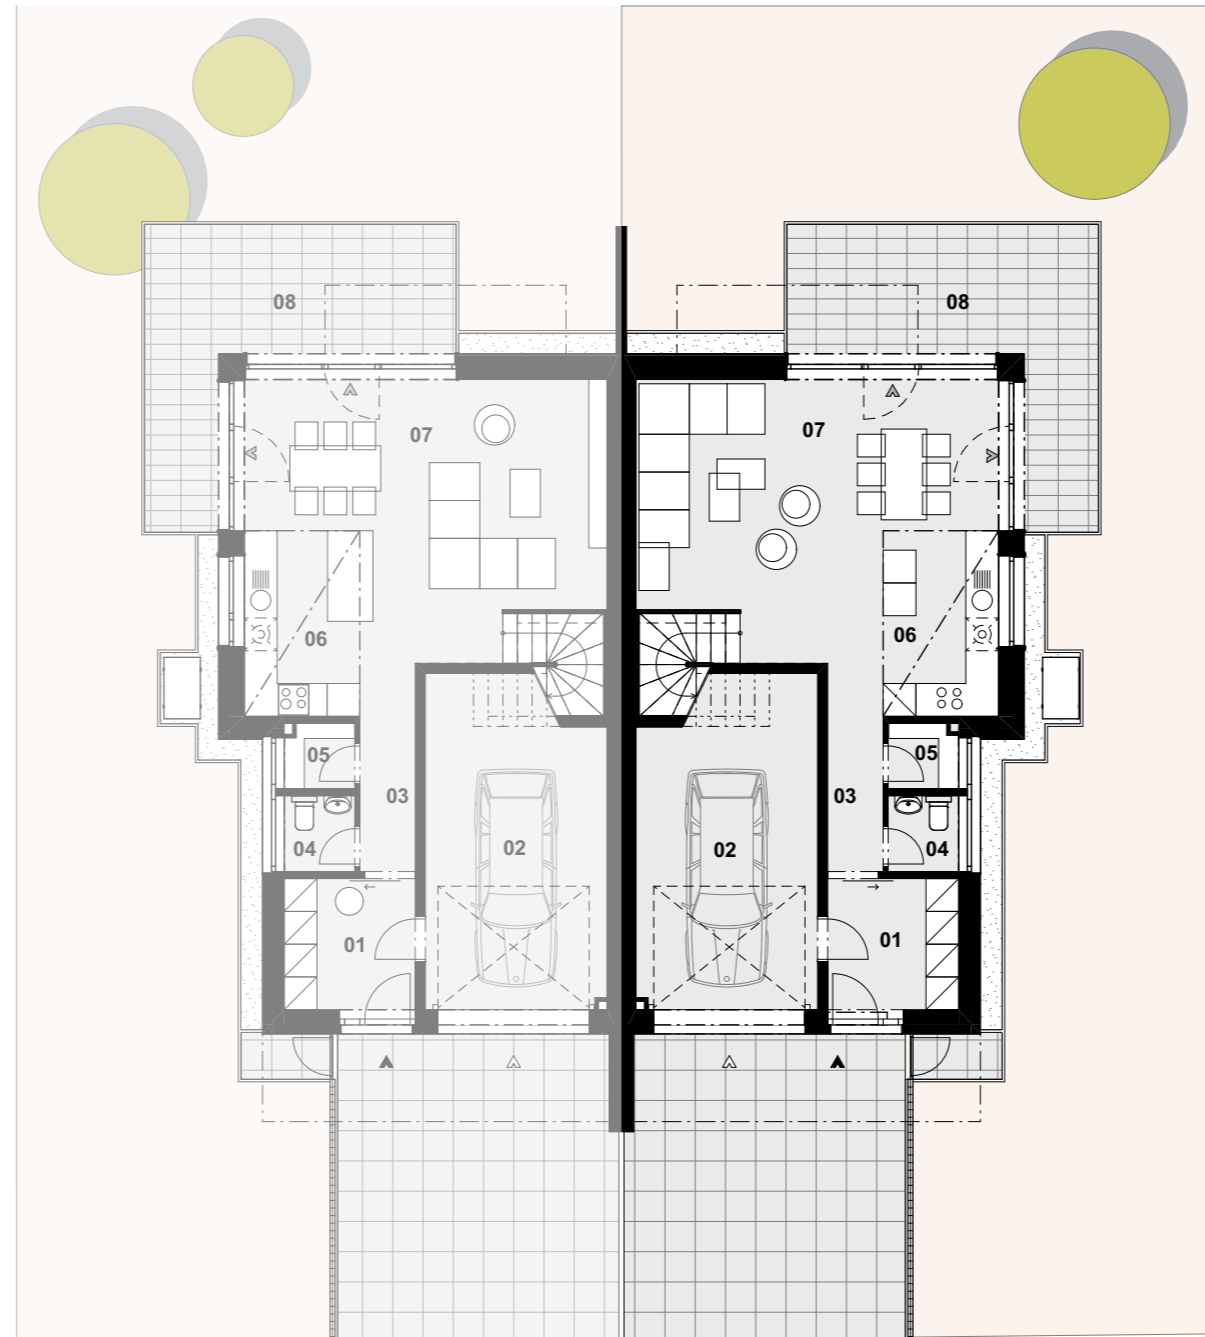

NOVÉ NÁBREŽIE
POPRAD

RODINNÝ DOM DV06

01	Zádverie	6,76 m ²
02	Garáž	23,95 m ²
03	Chodba	3,39 m ²
04	WC	2,10 m ²
05	Komora	1,76 m ²
06	Kuchyňa	12,49 m ²
07	Obývacia izba	29,50 m ²

Plocha spolu **79,96 m²**

08 Terasa 22,58 m²

Úžitková plocha RD **158,62 m²**

Plocha parcely **316,81 m²**

DV06

RODINNÝ DOM

1.

NADZEMNÉ PODLAŽIE

0944 000 233

www.novenabrezie.sk

NOVÉ NÁBREŽIE
POPRAD

RODINNÝ DOM DV06

01	Chodba so schodiskom	21,00 m ²
02	Kúpeľňa	4,92 m ²
03	Spáľňa	20,08 m ²
04	Kúpeľňa	4,56 m ²
05	Izba	14,05 m ²
06	Izba	14,05 m ²
Plocha spolu		78,66 m²
07	Loggia	5,10 m ²
Úžitková plocha RD		158,62 m²
Plocha parcely		316,81 m²