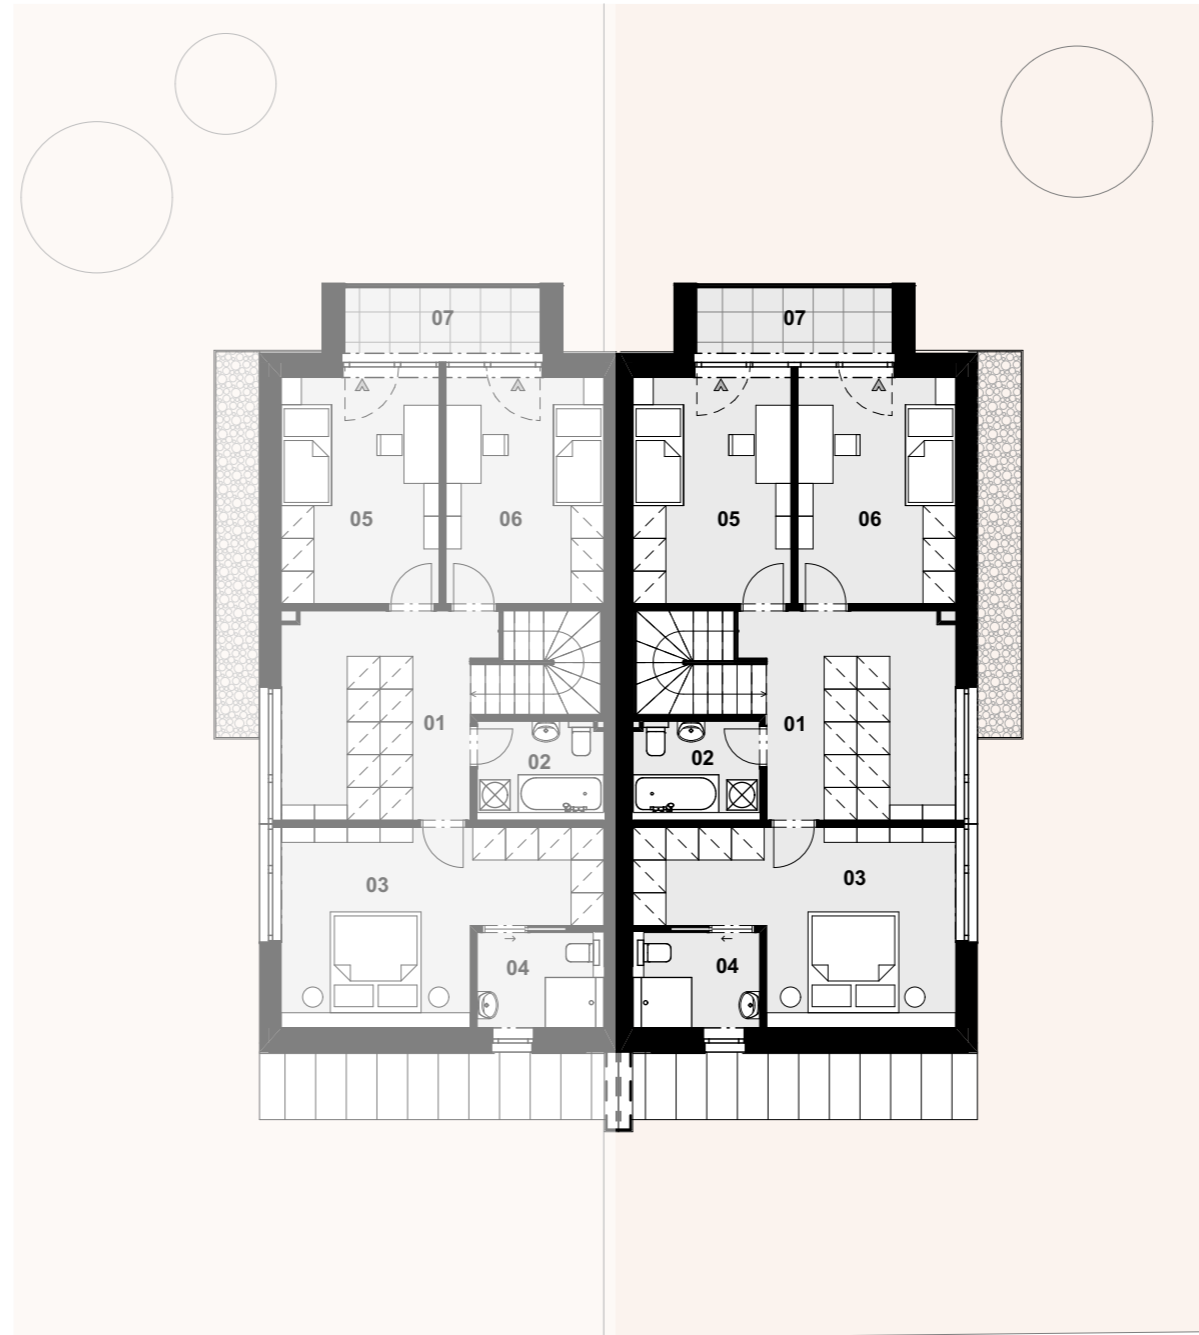

NOVÉ NÁBREŽIE
POPRAD

RODINNÝ DOM DV06

01	Zádverie	6,76 m ²
02	Garáž	23,95 m ²
03	Chodba	3,39 m ²
04	WC	2,10 m ²
05	Komora	1,76 m ²
06	Kuchyňa	12,49 m ²
07	Obývacia izba	29,50 m ²

Plocha spolu **79,96 m²**

08 Terasa 22,58 m²

Úžitková plocha RD **158,62 m²**

Plocha parcely **316,81 m²**

DV06

RODINNÝ DOM

1.

NADZEMNÉ PODLAŽIE

0944 000 233

www.novenabrezie.sk

NOVÉ NÁBREŽIE
POPRAD

RODINNÝ DOM DV06

01	Chodba so schodiskom	21,00 m ²
02	Kúpeľňa	4,92 m ²
03	Spáľňa	20,08 m ²
04	Kúpeľňa	4,56 m ²
05	Izba	14,05 m ²
06	Izba	14,05 m ²
Plocha spolu		78,66 m²
07	Loggia	5,10 m ²
Úžitková plocha RD		158,62 m²
Plocha parcely		316,81 m²