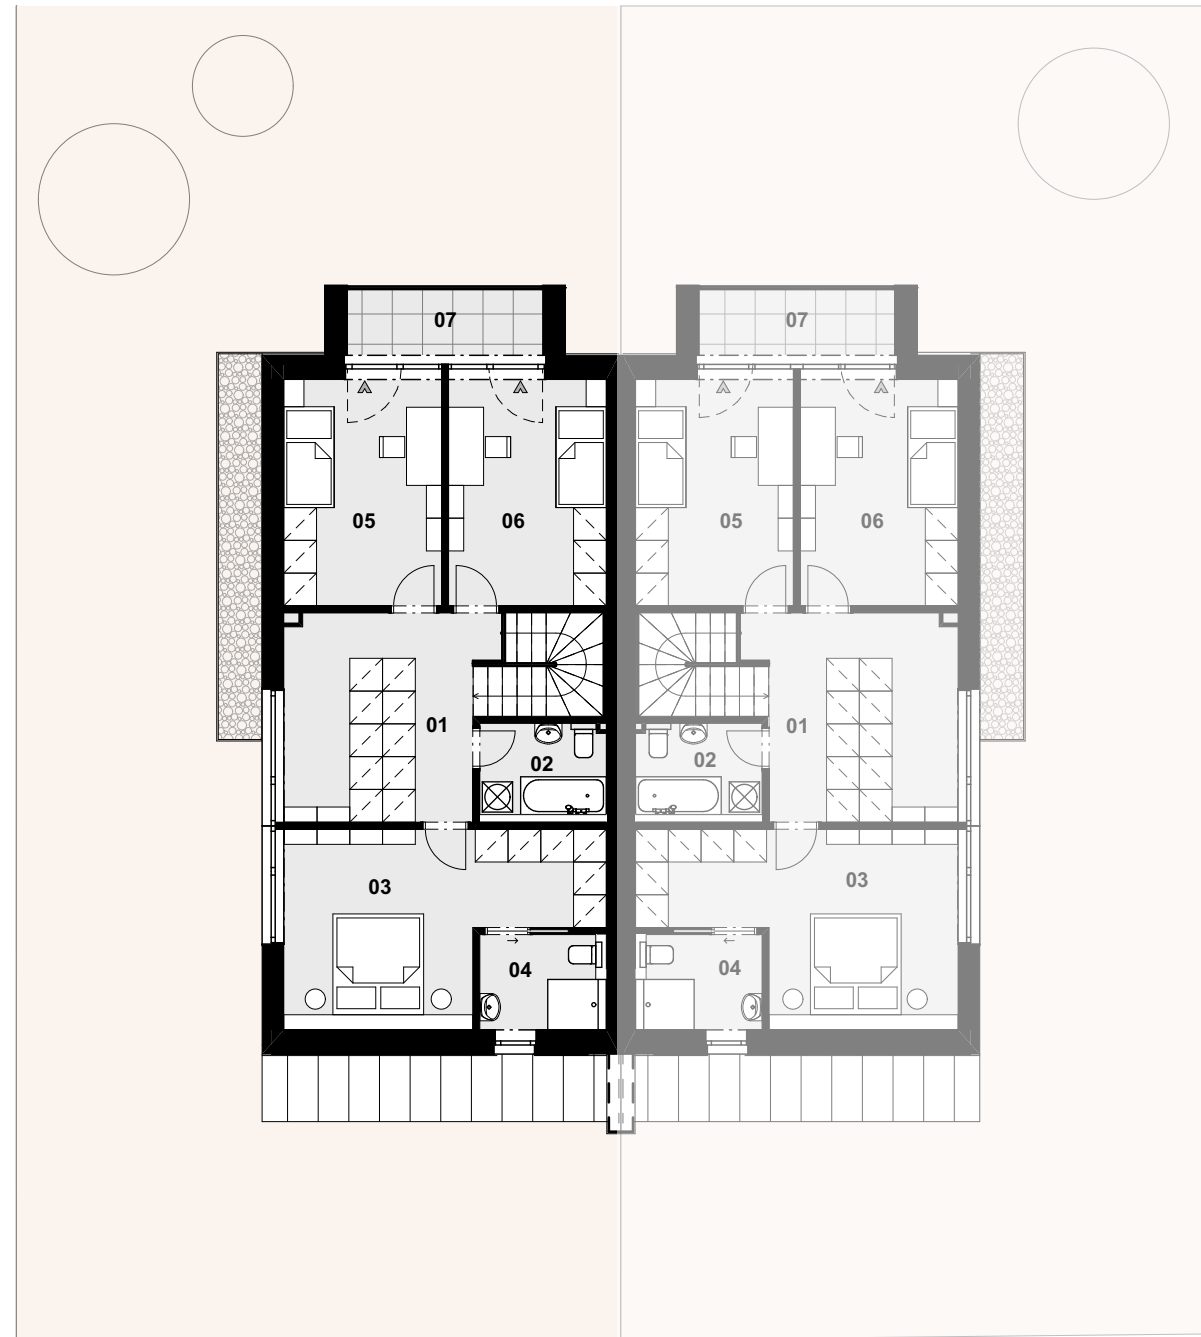

NOVÉ NÁBREŽIE
POPRAD

RODINNÝ DOM DV05

01	Zádverie	6,76 m ²
02	Garáž	23,95 m ²
03	Chodba	3,39 m ²
04	WC	2,10 m ²
05	Komora	1,76 m ²
06	Kuchyňa	12,49 m ²
07	Obývacia izba	29,50 m ²

Plocha spolu **79,96 m²**

08 Terasa 22,58 m²

Úžitková plocha RD **158,62 m²**

Plocha parcely **318,20 m²**

DV05

RODINNÝ DOM

1.

NADZEMNÉ PODLAŽIE

0944 000 233

www.novenabrezie.sk

NOVÉ NÁBREŽIE
POPRAD

RODINNÝ DOM DV05

01	Chodba so schodiskom	21,00 m ²
02	Kúpeľňa	4,92 m ²
03	Spáľňa	20,08 m ²
04	Kúpeľňa	4,56 m ²
05	Izba	14,05 m ²
06	Izba	14,05 m ²
Plocha spolu		78,66 m²
07	Loggia	5,10 m ²
Úžitková plocha RD		158,62 m²
Plocha parcely		318,20 m²