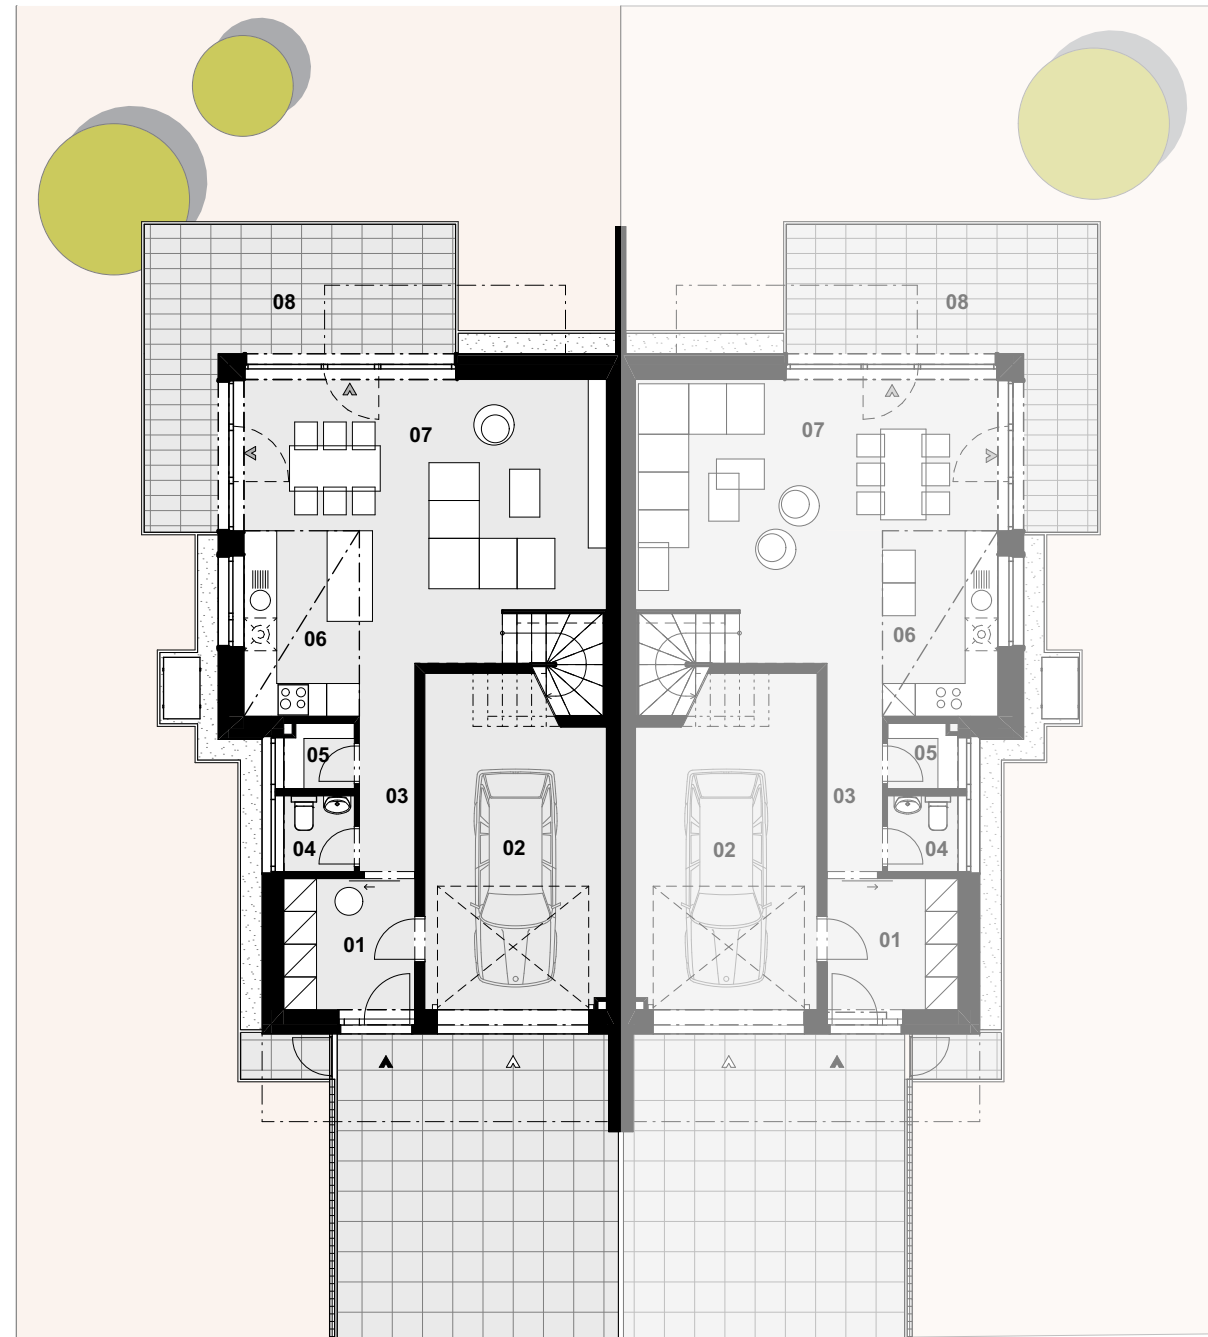

NOVÉ NÁBREŽIE
POPRAD

RODINNÝ DOM DV05

01	Zádverie	6,76 m ²
02	Garáž	23,95 m ²
03	Chodba	3,39 m ²
04	WC	2,10 m ²
05	Komora	1,76 m ²
06	Kuchyňa	12,49 m ²
07	Obývacia izba	29,50 m ²

Plocha spolu **79,96 m²**

08 Terasa 22,58 m²

Úžitková plocha RD **158,62 m²**

Plocha parcely **318,20 m²**

DV05

RODINNÝ DOM

1.

NADZEMNÉ PODLAŽIE

0944 000 233

www.novenabrezie.sk

NOVÉ NÁBREŽIE
POPRAD

RODINNÝ DOM DV05

01	Chodba so schodiskom	21,00 m ²
02	Kúpeľňa	4,92 m ²
03	Spáľňa	20,08 m ²
04	Kúpeľňa	4,56 m ²
05	Izba	14,05 m ²
06	Izba	14,05 m ²
Plocha spolu		78,66 m²
07	Loggia	5,10 m ²
Úžitková plocha RD		158,62 m²
Plocha parcely		318,20 m²