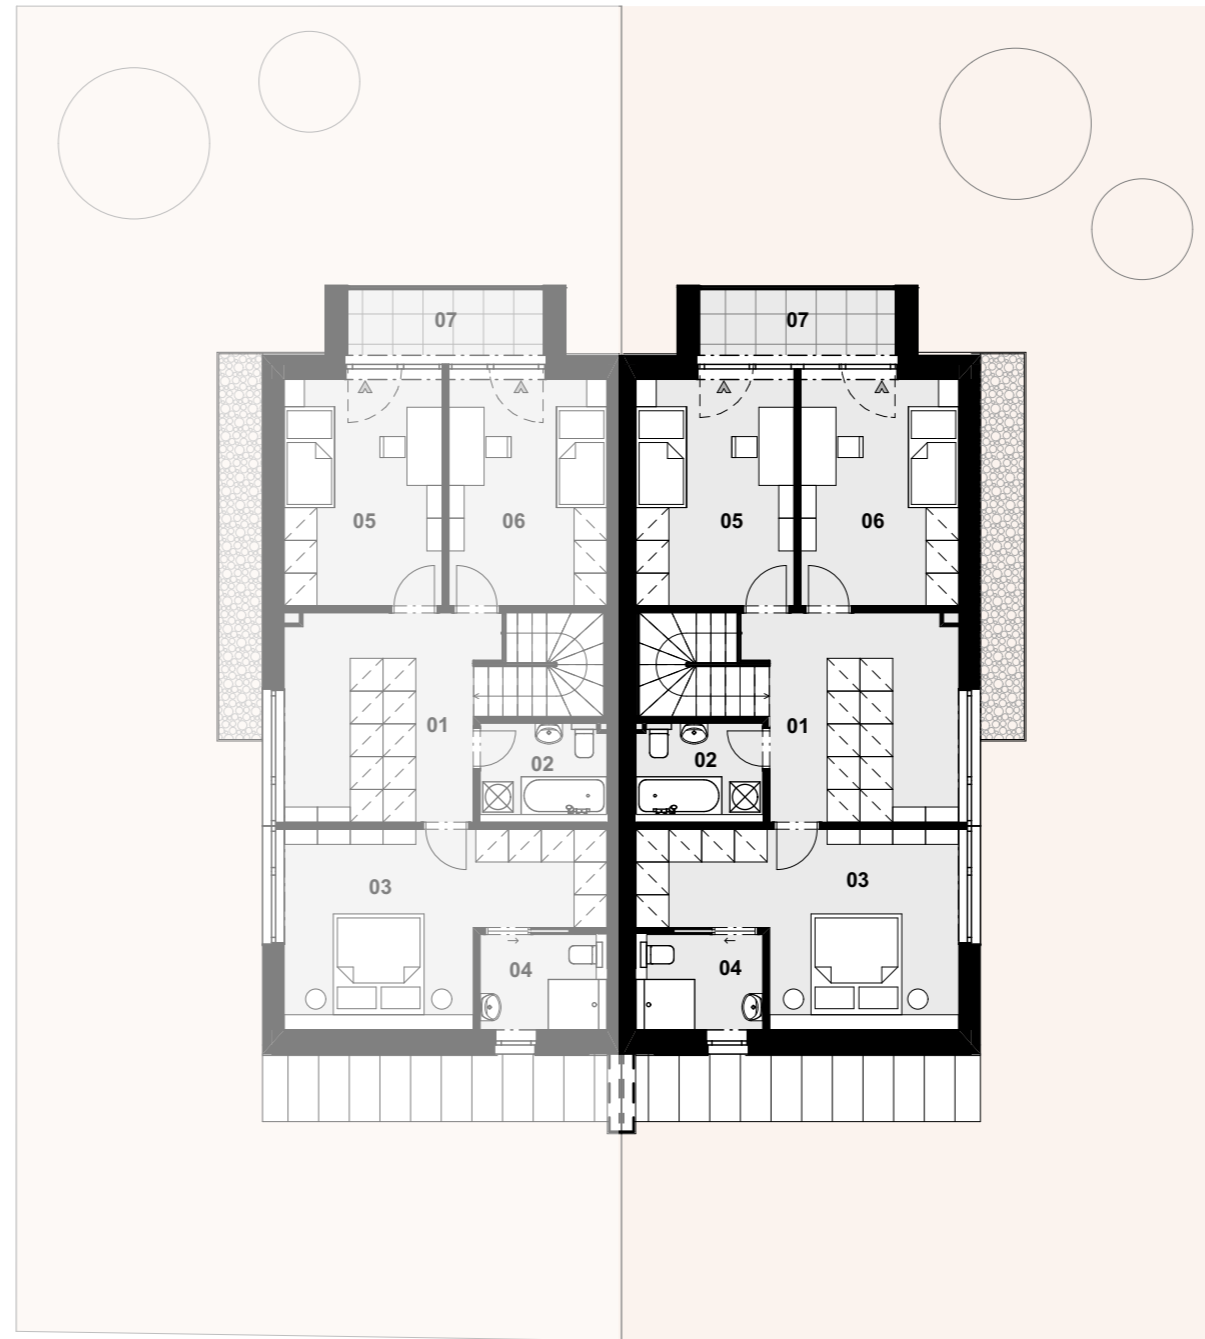

NOVÉ NÁBREŽIE
POPRAD

RODINNÝ DOM DV04

01	Zádverie	6,76 m ²
02	Garáž	23,95 m ²
03	Chodba	3,39 m ²
04	WC	2,10 m ²
05	Komora	1,76 m ²
06	Kuchyňa	12,49 m ²
07	Obývacia izba	29,50 m ²

Plocha spolu **79,96 m²**

www.novenabrezie.sk

NOVÉ NÁBREŽIE
POPRAD

RODINNÝ DOM DV04

01	Chodba so schodiskom	21,00 m ²
02	Kúpeľňa	4,92 m ²
03	Spáľňa	20,08 m ²
04	Kúpeľňa	4,56 m ²
05	Izba	14,05 m ²
06	Izba	14,05 m ²
Plocha spolu		78,66 m²
07	Loggia	5,10 m ²
Úžitková plocha RD		158,62 m²
Plocha parcely		318,66 m²