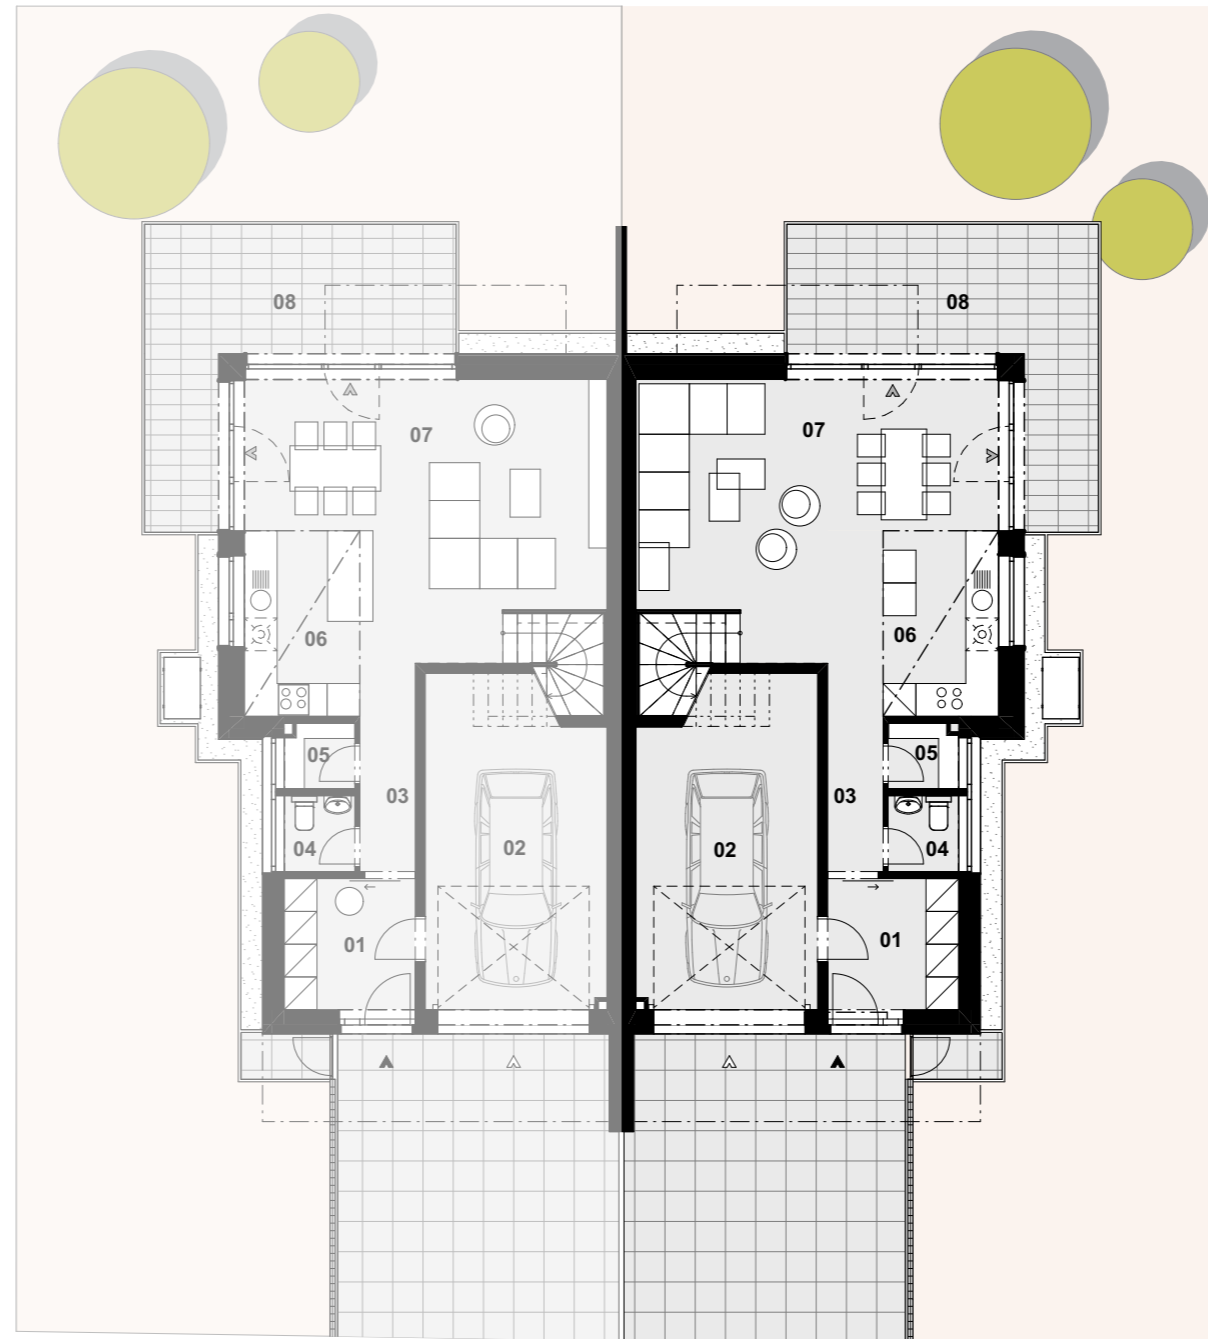

NOVÉ NÁBREŽIE
POPRAD

RODINNÝ DOM DV04

01	Zádverie	6,76 m ²
02	Garáž	23,95 m ²
03	Chodba	3,39 m ²
04	WC	2,10 m ²
05	Komora	1,76 m ²
06	Kuchyňa	12,49 m ²
07	Obývacia izba	29,50 m ²

Plocha spolu **79,96 m²**

08 Terasa 22,58 m²

Úžitková plocha RD **158,62 m²**

Plocha parcely **318,66 m²**

DV04

RODINNÝ DOM

1.

NADZEMNÉ PODLAŽIE

0944 000 233

www.novenabrezie.sk

NOVÉ NÁBREŽIE
POPRAD

RODINNÝ DOM DV04

01	Chodba so schodiskom	21,00 m ²
02	Kúpeľňa	4,92 m ²
03	Spáľňa	20,08 m ²
04	Kúpeľňa	4,56 m ²
05	Izba	14,05 m ²
06	Izba	14,05 m ²
Plocha spolu		78,66 m²
07	Loggia	5,10 m ²
Úžitková plocha RD		158,62 m²
Plocha parcely		318,66 m²