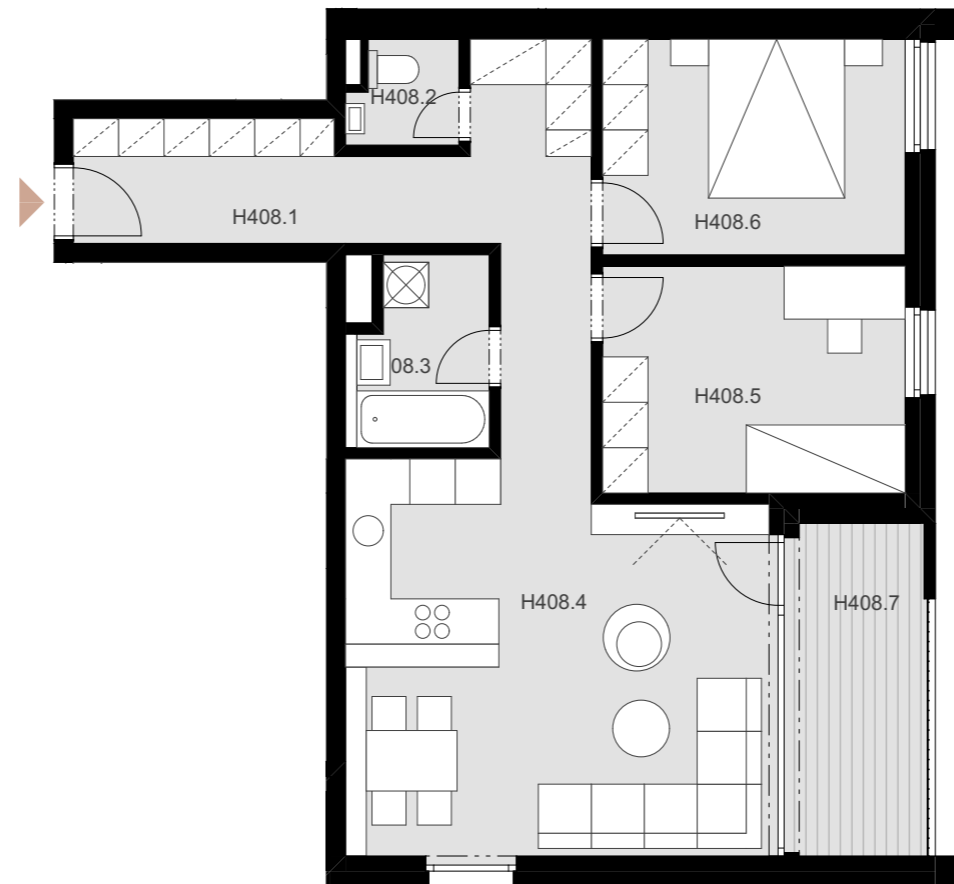

## BYT H 408

H408.1	Vstup + chodba	15,76 m <sup>2</sup>
H408.2	WC	2,17 m <sup>2</sup>
H408.3	Kúpeľňa	4,05 m <sup>2</sup>
H408.4	Obývacia izba + kuchyňa	29,02 m <sup>2</sup>
H408.5	Izba	14,01 m <sup>2</sup>
H408.6	Izba	12,20 m <sup>2</sup>

**Plocha bytu 77,21 m<sup>2</sup>**

H408.7 Loggia 6,53 m<sup>2</sup>

**Plocha celkom 83,74 m<sup>2</sup>**

3

IZBOVÝ BYT

4.

NADZEMNÉ PODLAŽIE

**0944 000 233**