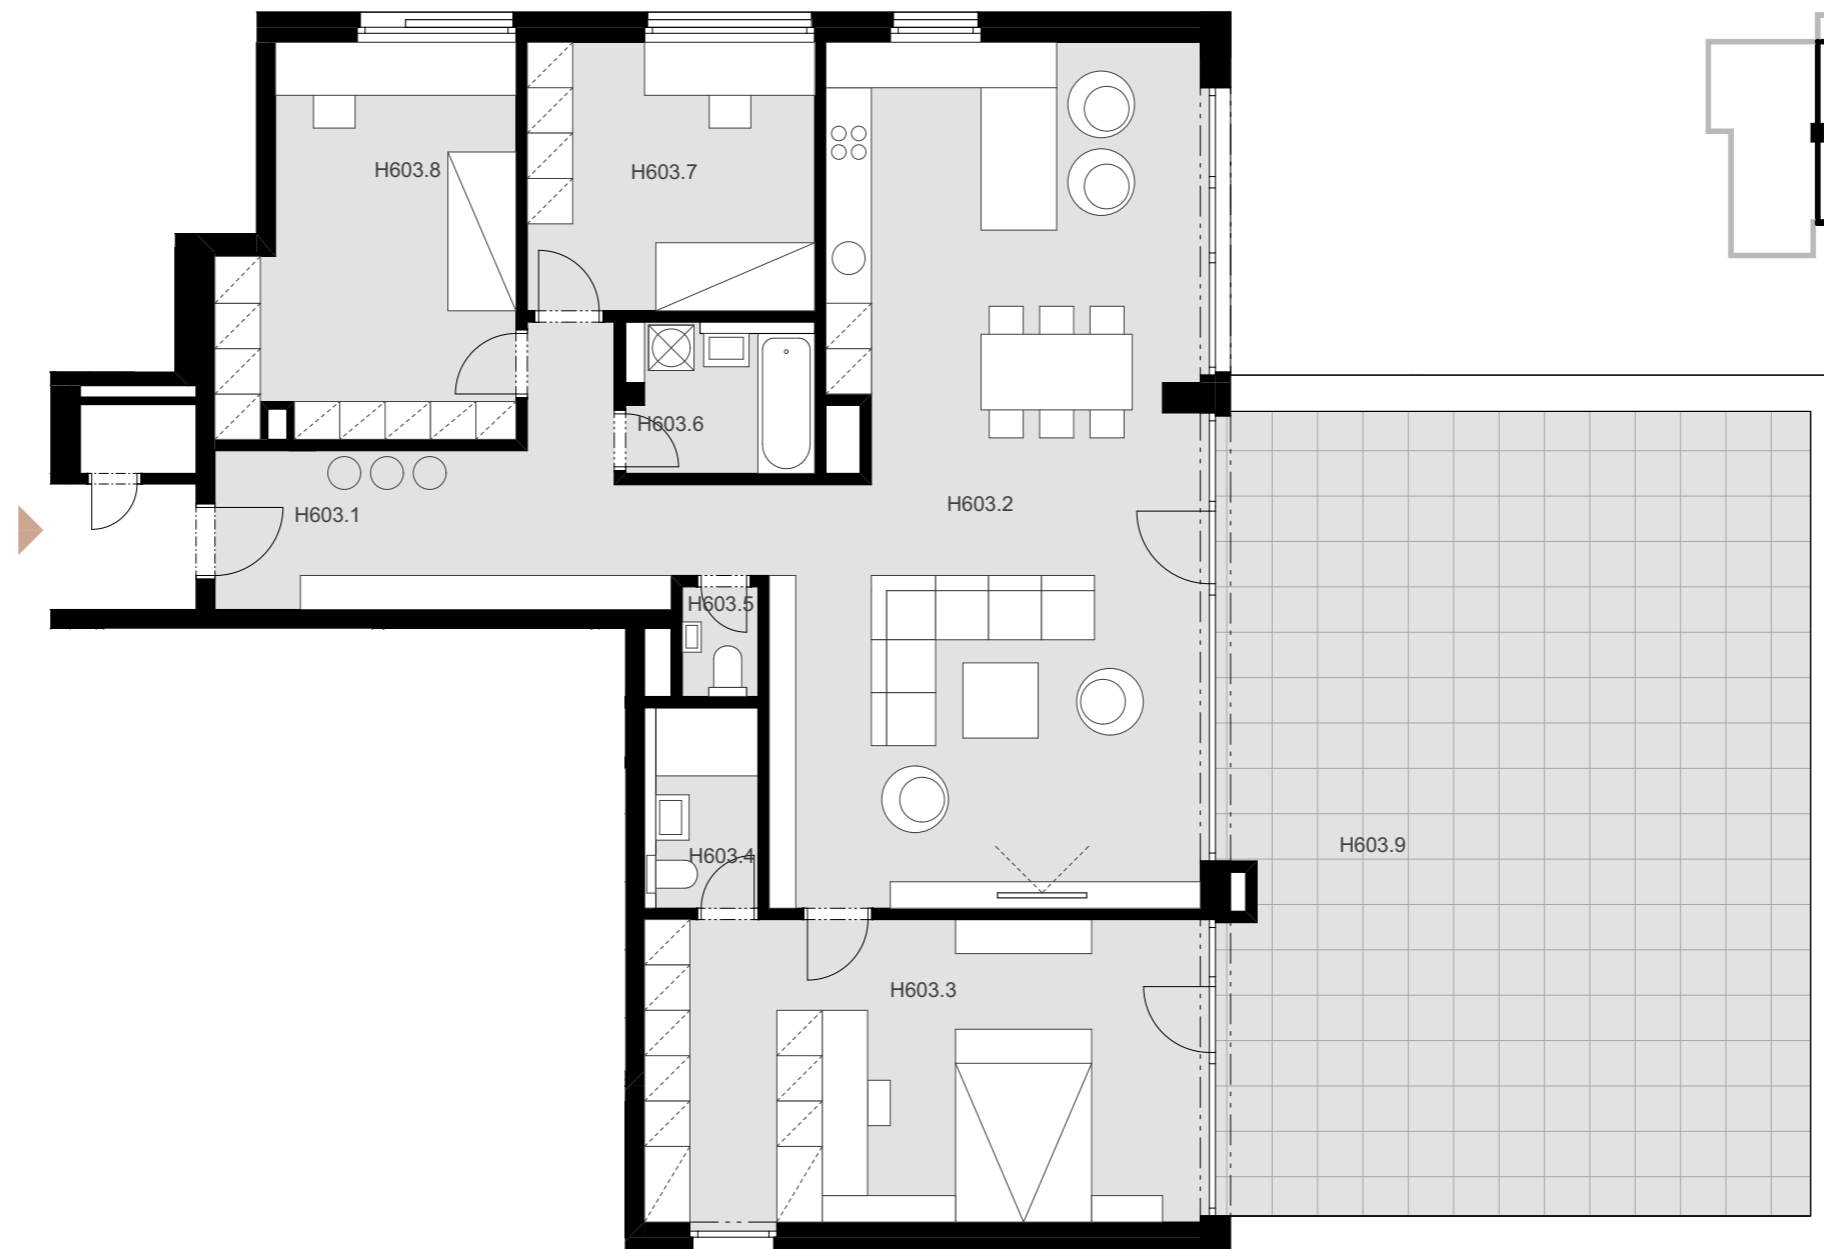

**NOVÉ NÁBREŽIE**  
POPRAD

**4**  
IZBOVÝ BYT

**6.**  
NADZEMNÉ PODLAŽIE

**BYT H 603**

H603.1	Vstup	14,17 m <sup>2</sup>
H603.2	Obývacia izba + kuchyňa	59,92 m <sup>2</sup>
H603.3	Izba	30,13 m <sup>2</sup>
H603.4	Kúpeľňa	4,27 m <sup>2</sup>
H603.5	WC	1,65 m <sup>2</sup>
H603.6	Kúpeľňa	4,58 m <sup>2</sup>
H603.7	Izba	13,68 m <sup>2</sup>
H603.8	Izba	19,09 m <sup>2</sup>

**Plocha bytu 147,49 m<sup>2</sup>**

H603.9 Terasa 84,28 m<sup>2</sup>

**Plocha celkom 231,77 m<sup>2</sup>**

**0944 000 233**

[www.novenabrezie.sk](http://www.novenabrezie.sk)

**KÓTOVANÉ NA ZÁKLADE ARCHITEKTONICKEJ ŠTÚDIE BEZ DETAILNEJŠIEHO KONŠTRUKČNÉHO, STATICKÉHO A TECHNOLOGICKÉHO RIEŠENIA.**