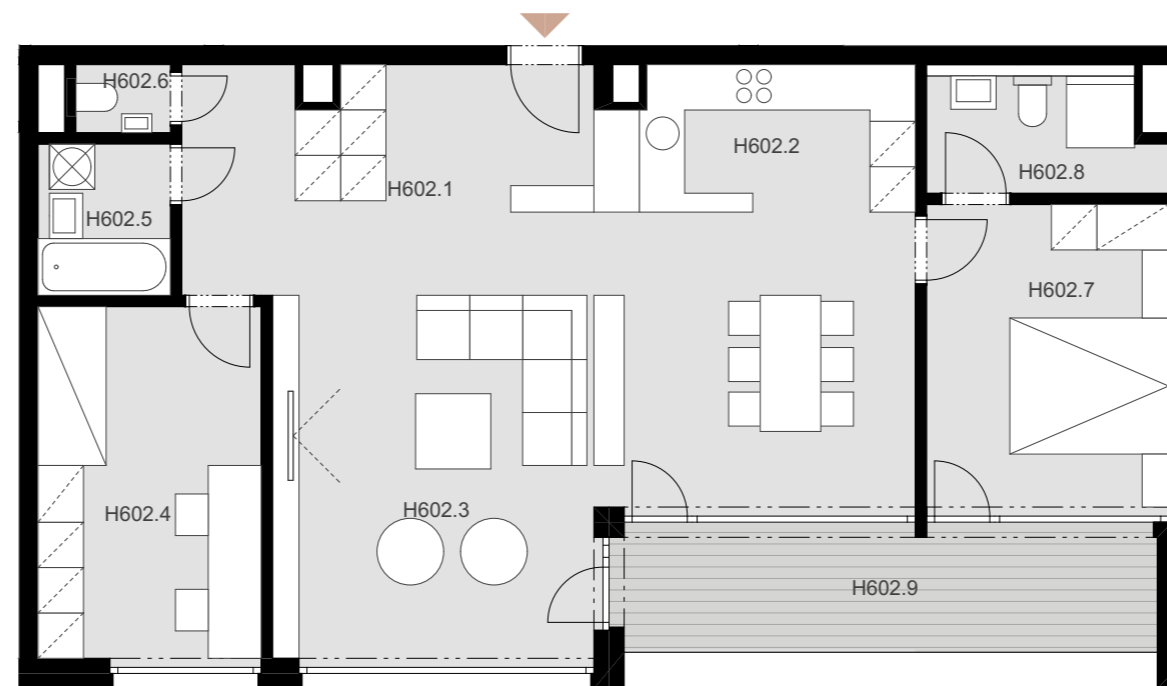

NOVÉ NÁBREŽIE
POPRAD

BYT H 602

H602.1	Vstup	12,48 m ²
H602.2	Kuchyňa	8,82 m ²
H602.3	Obývacia izba	39,98 m ²
H602.4	Izba	13,88 m ²
H602.5	Kúpeľňa	3,94 m ²
H602.6	WC	1,24 m ²
H602.7	Izba	13,03 m ²
H602.8	Kúpeľňa + WC	5,04 m ²

Plocha bytu 98,41 m²

H602.9 Loggia 12,20 m²

Plocha celkom 110,61 m²

3

IZBOVÝ BYT

6.

NADZEMNÉ PODLAŽIE

0944 000 233