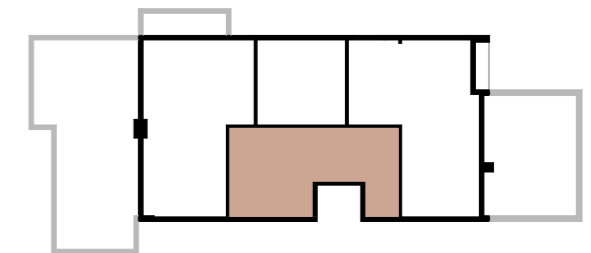

NOVÉ NÁBREŽIE
POPRAD

BYT H 602

H602.1	Vstup	12,48 m ²
H602.2	Kuchyňa	8,82 m ²
H602.3	Obývacia izba	39,98 m ²
H602.4	Izba	13,88 m ²
H602.5	Kúpeľňa	3,94 m ²
H602.6	WC	1,24 m ²
H602.7	Izba	13,03 m ²
H602.8	Kúpeľňa + WC	5,04 m ²

Plocha bytu 98,41 m²

H602.9 Loggia 12,20 m²

Plocha celkom 110,61 m²

3

IZBOVÝ BYT

6.

NADZEMNÉ PODLAŽIE

0944 000 233