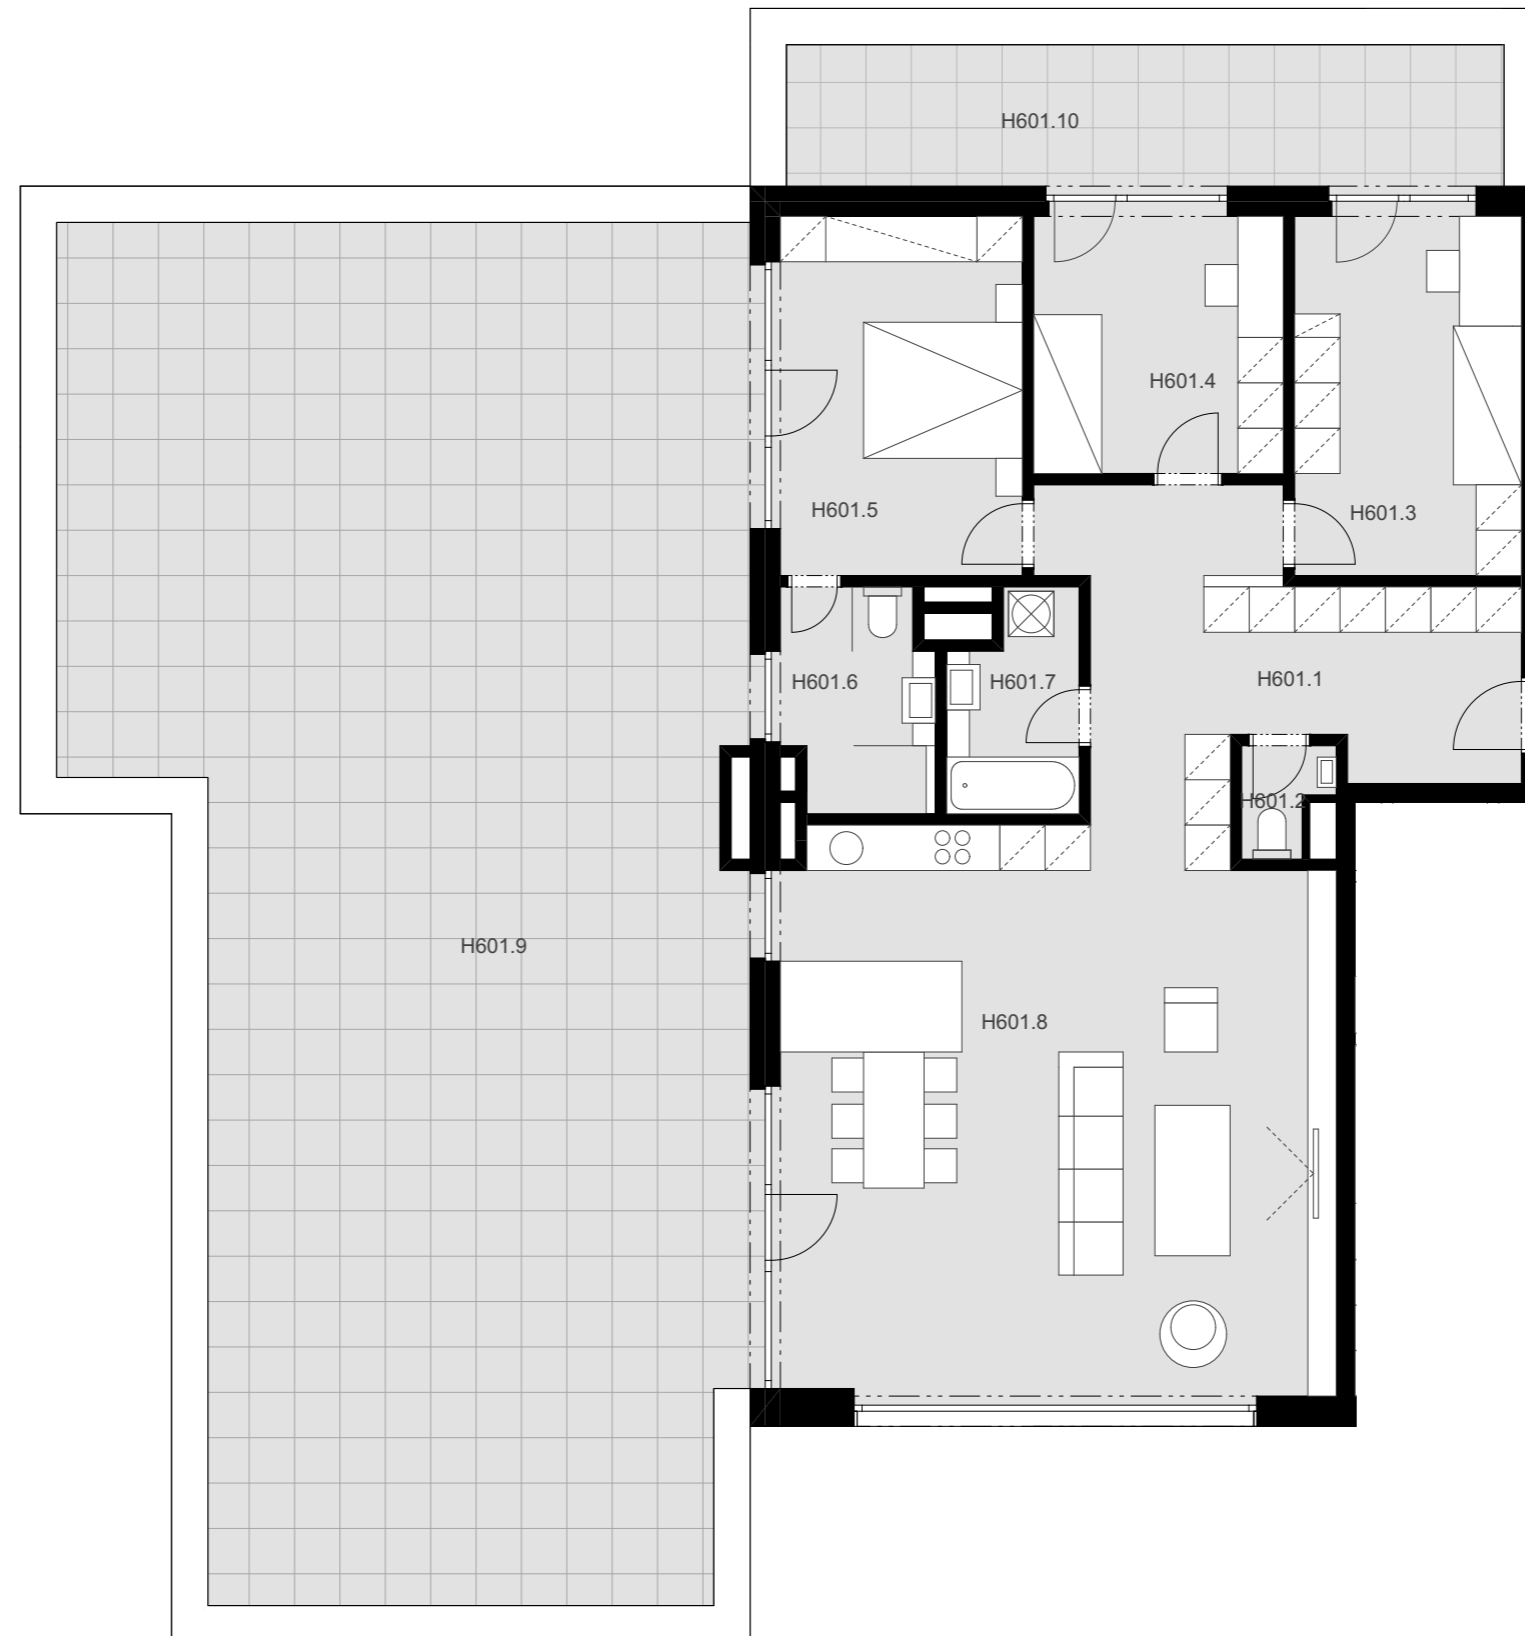

NOVÉ NÁBREŽIE

POPRAD

BYT H 601

H601.1	Vstup	19,07 m ²
H601.2	WC	1,56 m ²
H601.3	Izba	15,33 m ²
H601.4	Izba	12,13 m ²
H601.5	Izba	16,98 m ²
H601.6	Kúpeľňa + WC	5,42 m ²
H601.7	Kúpeľňa	5,02 m ²
H601.8	Obývacia izba + kuchyňa	54,29 m ²

Plocha bytu 129,80 m²

H601.9	Terasa +	
H601.10	Terasa	157,59 m ²

Plocha celkom 287,39 m²

4

IZBOVÝ BYT

6.

NADZEMNÉ PODLAŽIE

0944 000 233