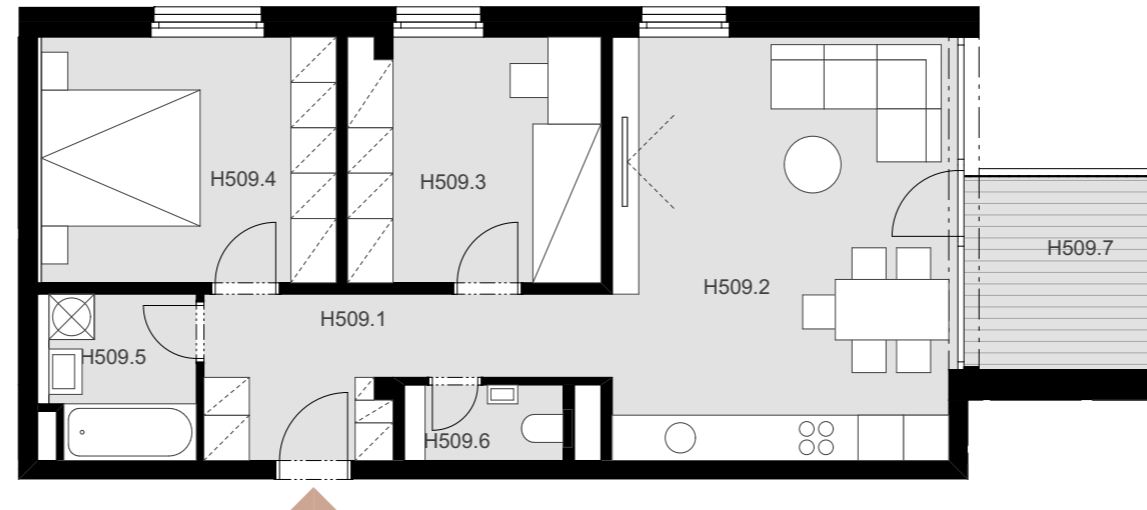

NOVÉ NÁBREŽIE
POPRAD

BYT H 509

H509.1	Vstup + chodba	8,93 m ²
H509.2	Obývacia izba + kuchyňa	25,17 m ²
H509.3	Izba	10,39 m ²
H509.4	Izba	12,25 m ²
H509.5	Kúpeľňa	4,81 m ²
H509.6	WC	2,17 m ²

Plocha bytu 63,72 m²

H509.7 Terasa 6,05 m²

Plocha celkom 69,77 m²

3

IZBOVÝ BYT

5.

NADZEMNÉ PODLAŽIE

0944 000 233

www.novenabrezie.sk