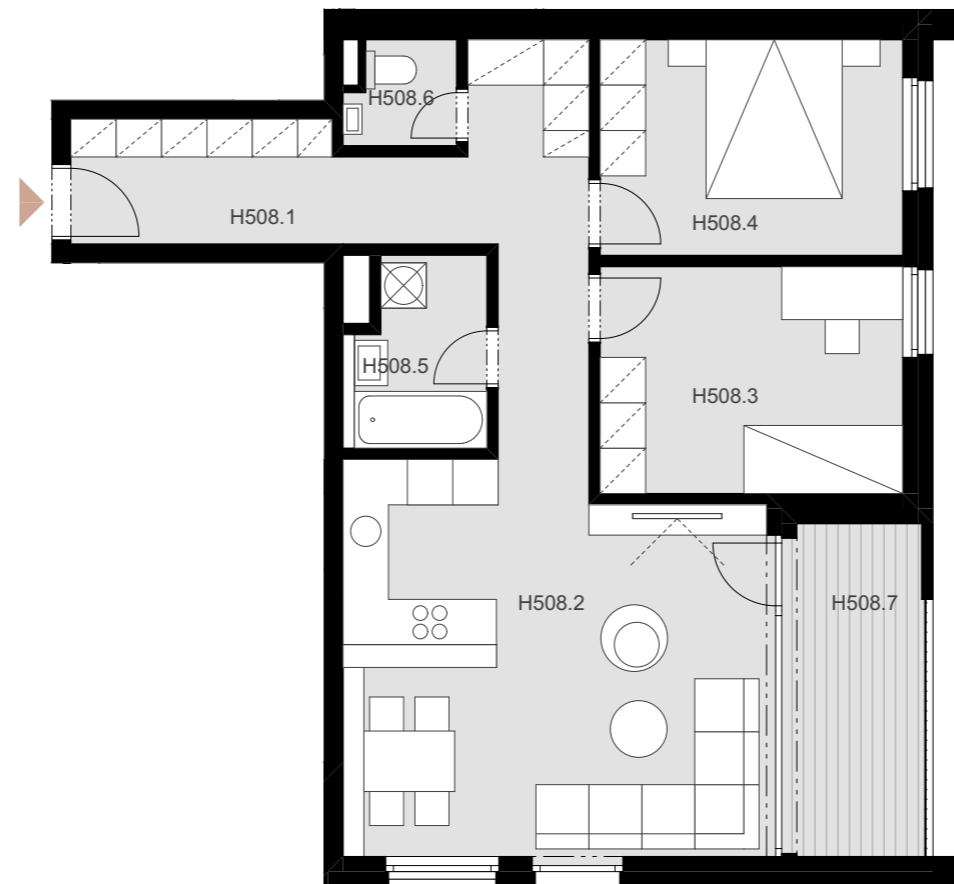

NOVÉ NÁBREŽIE

POPRAD

BYT H 508

H508.1	Vstup + chodba	15,87 m ²
H508.2	Obývacia izba + kuchyňa	28,07 m ²
H508.3	Izba	14,01 m ²
H508.4	Izba	12,20 m ²
H508.5	Kúpeľňa	4,19 m ²
H508.6	WC	2,27 m ²

Plocha bytu 76,61 m²

H508.7 Loggia 7,39 m²

Plocha celkom 84,00 m²

3

IZBOVÝ BYT

5.

NADZEMNÉ PODLAŽIE

0944 000 233

www.novenabrezie.sk