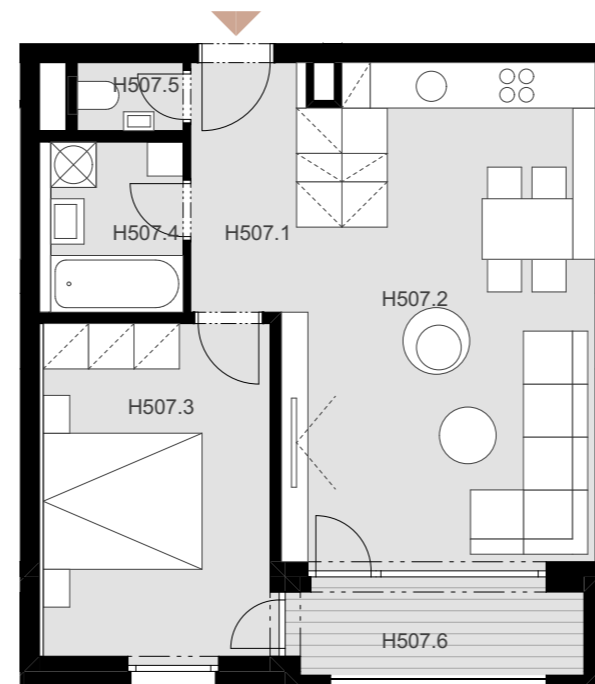

NOVÉ NÁBREŽIE

POPRAD

BYT H 507

H507.1	Vstup + chodba	6,92 m ²
H507.2	Obývacia izba + kuchyňa	23,40 m ²
H507.3	Izba	14,45 m ²
H507.4	Kúpeľňa	4,65 m ²
H507.5	WC	1,33 m ²

Plocha bytu 50,75 m²

H507.6 Loggia 4,62 m²

Plocha celkom 55,37 m²

2

IZBOVÝ BYT

5.

NADZEMNÉ PODLAŽIE

0944 000 233

www.novenabrezie.sk

KÓTOVANÉ NA ZÁKLADE ARCHITEKTONICKEJ ŠTÚDIE BEZ DETAILNEJŠIEHO KONŠTRUKČNÉHO, STATICKÉHO A TECHNOLOGICKÉHO RIEŠENIA.