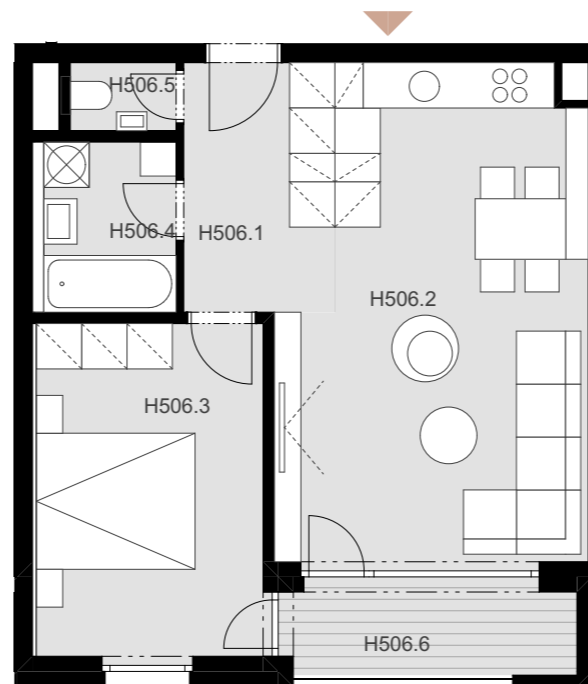

NOVÉ NÁBREŽIE
POPRAD

BYT H 506

H506.1	Vstup + chodba	6,92 m ²
H506.2	Obývacia izba + kuchyňa	23,48 m ²
H506.3	Izba	14,34 m ²
H506.4	Kúpeľňa	4,65 m ²
H506.5	WC	1,33 m ²

Plocha bytu 50,72 m²

H506.6 Loggia 4,61 m²

Plocha celkom 55,33 m²

2

IZBOVÝ BYT

5.

NADZEMNÉ PODLAŽIE

0944 000 233

www.novenabrezie.sk

KÓTOVANÉ NA ZÁKLADE ARCHITEKTONICKEJ ŠTÚDIE BEZ DETAILNEJŠIEHO KONŠTRUKČNÉHO, STATICKÉHO A TECHNOLOGICKÉHO RIEŠENIA.