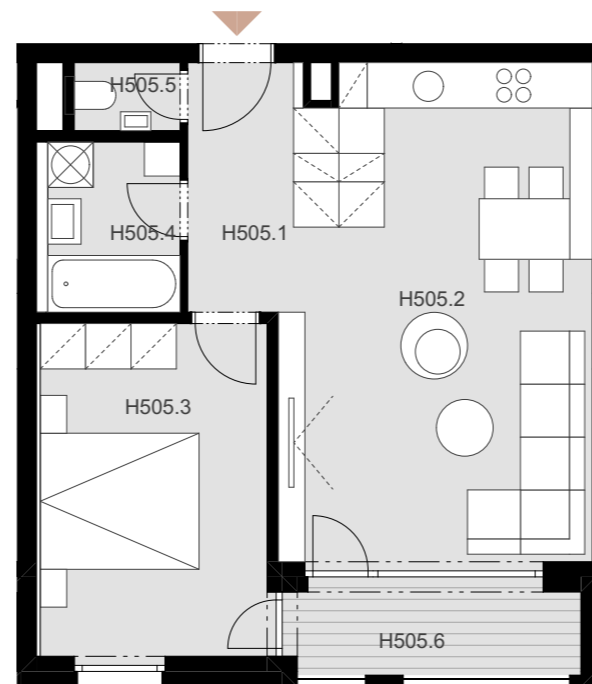

NOVÉ NÁBREŽIE
POPRAD

BYT H 505

H505.1	Vstup + chodba	6,92 m ²
H505.2	Obývacia izba + kuchyňa	23,40 m ²
H505.3	Izba	14,45 m ²
H505.4	Kúpeľňa	4,65 m ²
H505.5	WC	1,33 m ²

Plocha bytu 50,75 m²

H505.6 Loggia 4,70 m²

Plocha celkom 55,45 m²

2

IZBOVÝ BYT

5.

NADZEMNÉ PODLAŽIE

0944 000 233

www.novenabrezie.sk

KÓTOVANÉ NA ZÁKLADE ARCHITEKTONICKEJ ŠTÚDIE BEZ DETAILNEJŠIEHO KONŠTRUKČNÉHO, STATICKÉHO A TECHNOLOGICKÉHO RIEŠENIA.