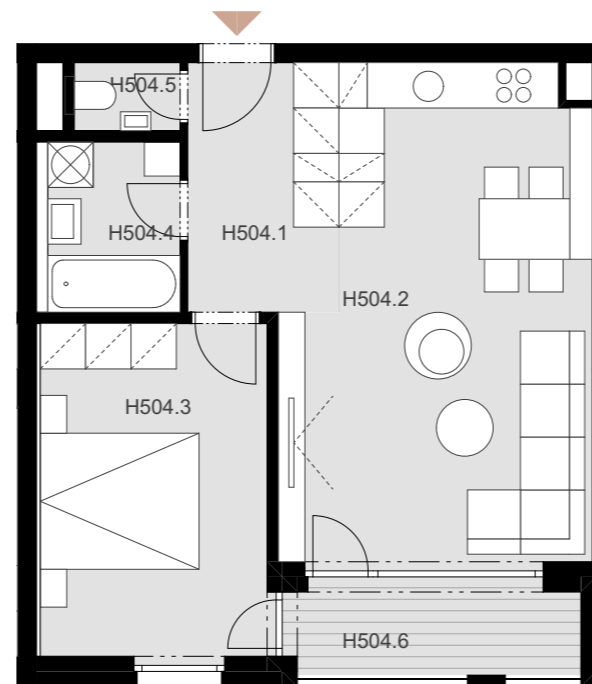

NOVÉ NÁBREŽIE

POPRAD

BYT H 504

H504.1	Vstup + chodba	6,92 m ²
H504.2	Obývacia izba + kuchyňa	23,40 m ²
H504.3	Izba	14,45 m ²
H504.4	Kúpeľňa	4,65 m ²
H504.5	WC	1,33 m ²

Plocha bytu 50,75 m²

H504.6 Loggia 4,70 m²

Plocha celkom 55,45 m²

2

IZBOVÝ BYT

5.

NADZEMNÉ PODLAŽIE

0944 000 233

www.novenabrezie.sk

KÓTOVANÉ NA ZÁKLADE ARCHITEKTONICKEJ ŠTÚDIE BEZ DETAILNEJŠIEHO KONŠTRUKČNÉHO, STATICKÉHO A TECHNOLOGICKÉHO RIEŠENIA.