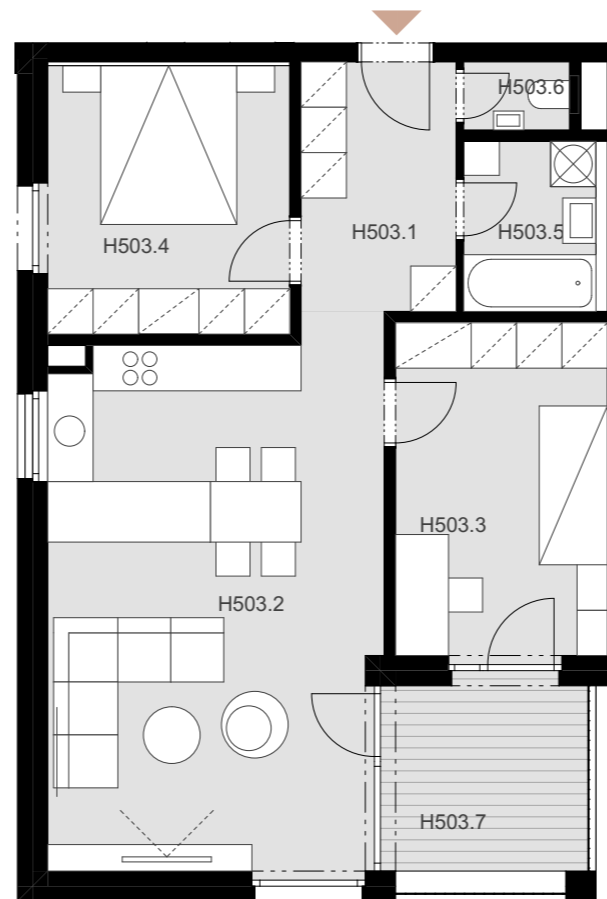

## BYT H 503

H503.1	Vstup + chodba	6,47 m <sup>2</sup>
H503.2	Obývacia izba + kuchyňa	31,26 m <sup>2</sup>
H503.3	Izba	12,22 m <sup>2</sup>
H503.4	Izba	11,54 m <sup>2</sup>
H503.5	Kúpeľňa	4,65 m <sup>2</sup>
H503.6	WC	1,33 m <sup>2</sup>

**Plocha bytu 67,47 m<sup>2</sup>**

H503.7 Balkón 7,63 m<sup>2</sup>

**Plocha celkom 75,10 m<sup>2</sup>**

3

IZBOVÝ BYT

5.

NADZEMNÉ PODLAŽIE

**0944 000 233**