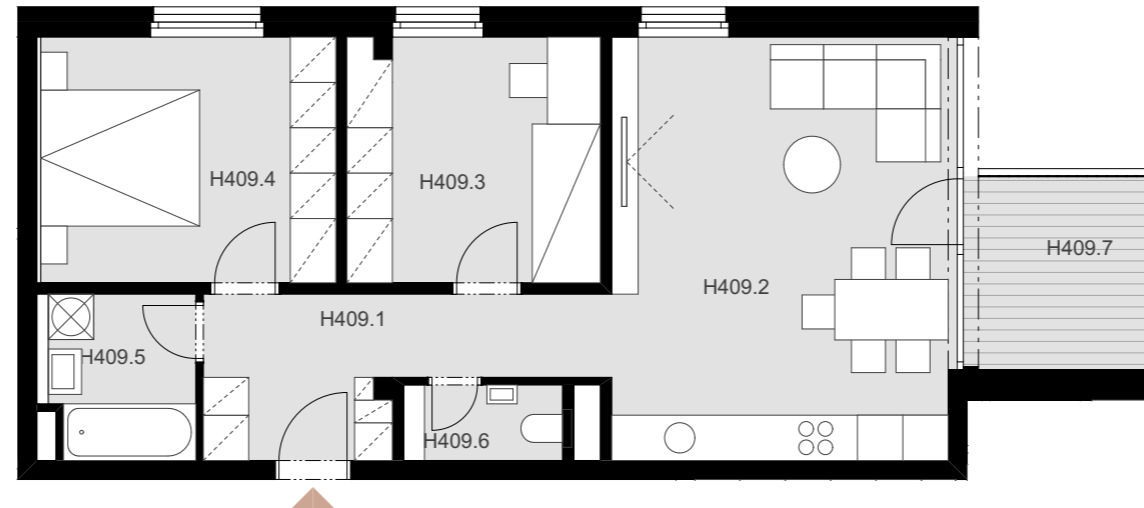

## BYT H 409

H409.1	Vstup + chodba	8,93 m <sup>2</sup>
H409.2	Obývacia izba + kuchyňa	25,17 m <sup>2</sup>
H409.3	Izba	10,39 m <sup>2</sup>
H409.4	Izba	12,25 m <sup>2</sup>
H409.5	Kúpeľňa	4,81 m <sup>2</sup>
H409.6	WC	2,17 m <sup>2</sup>

**Plocha bytu 63,72 m<sup>2</sup>**

H409.7 Terasa 6,05 m<sup>2</sup>

**Plocha celkom 69,77 m<sup>2</sup>**

3

IZBOVÝ BYT

4.

NADZEMNÉ PODLAŽIE

**0944 000 233**