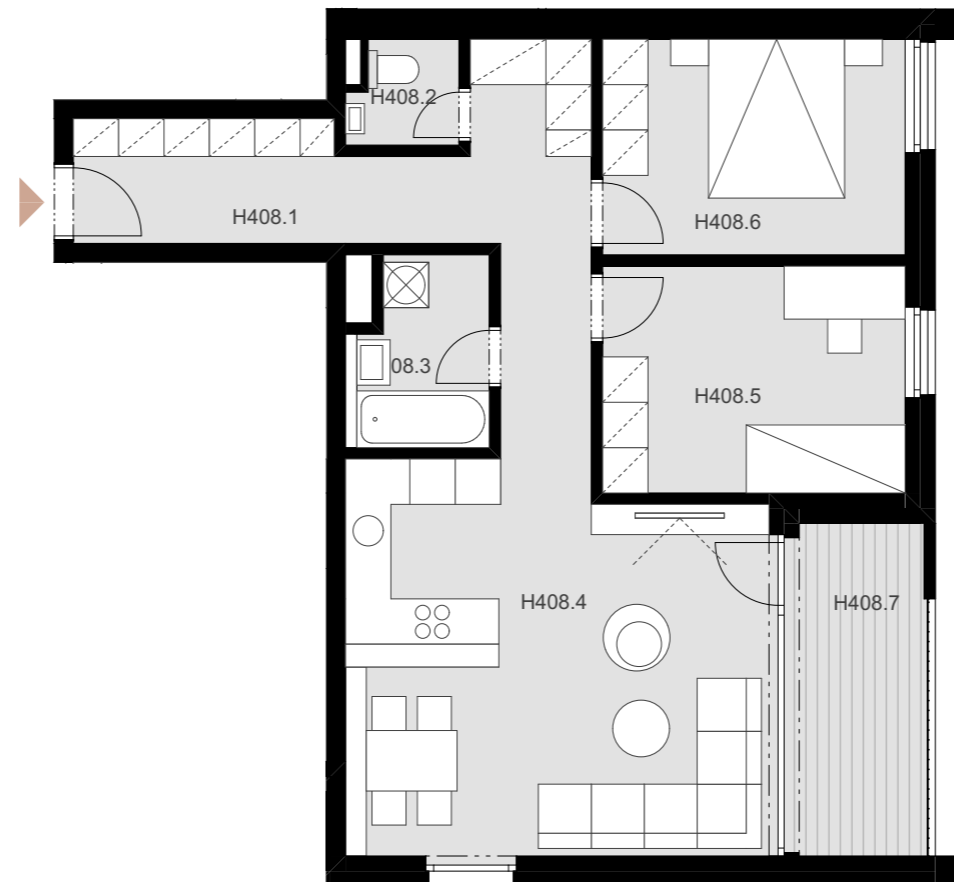

NOVÉ NÁBREŽIE
POPRAD

BYT H 408

H408.1	Vstup + chodba	15,87 m ²
H408.2	WC	28,07 m ²
H408.3	Kúpeľňa	14,01 m ²
H408.4	Obývacia izba + kuchyňa	12,20 m ²
H408.5	Izba	4,19 m ²
H408.6	Izba	2,27 m ²

Plocha bytu 76,61 m²

H408.7 Loggia 7,39 m²

Plocha celkom 84,00 m²

3

IZBOVÝ BYT

4.

NADZEMNÉ PODLAŽIE

0944 000 233

www.novenabrezie.sk