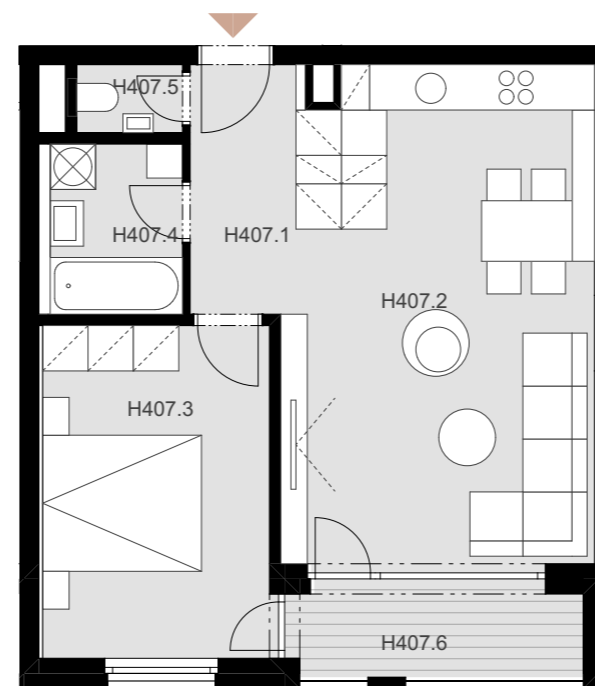

NOVÉ NÁBREŽIE

POPRAD

BYT H 407

H407.1	Vstup + chodba	6,92 m ²
H407.2	Obývacia izba + kuchyňa	23,40 m ²
H407.3	Izba	14,45 m ²
H407.4	Kúpeľňa	4,65 m ²
H407.5	WC	1,33 m ²

Plocha bytu 50,75 m²

H407.6 Loggia 4,70 m²

Plocha celkom 55,45 m²

2

IZBOVÝ BYT

4.

NADZEMNÉ PODLAŽIE

0944 000 233

www.novenabrezie.sk

KÓTOVANÉ NA ZÁKLADE ARCHITEKTONICKEJ ŠTÚDIE BEZ DETAILNEJŠIEHO KONŠTRUKČNÉHO, STATICKÉHO A TECHNOLOGICKÉHO RIEŠENIA.