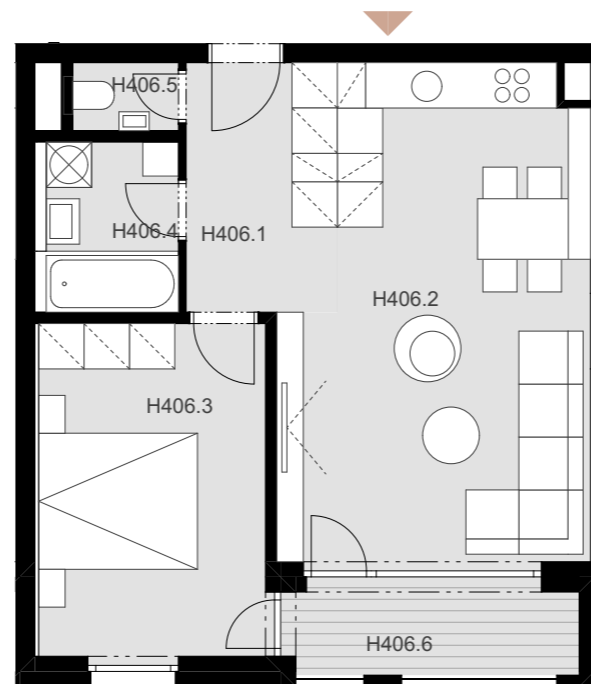

NOVÉ NÁBREŽIE

POPRAD

BYT H 406

H406.1	Vstup + chodba	6,92 m ²
H406.2	Obývacia izba + kuchyňa	23,48 m ²
H406.3	Izba	14,34 m ²
H406.4	Kúpeľňa	4,65 m ²
H406.5	WC	1,33 m ²

Plocha bytu 50,72 m²

H406.6 Loggia 4,64 m²

Plocha celkom 55,36 m²

2

IZBOVÝ BYT

4.

NADZEMNÉ PODLAŽIE

0944 000 233

www.novenabrezie.sk

KÓTOVANÉ NA ZÁKLADE ARCHITEKTONICKEJ ŠTÚDIE BEZ DETAILNEJŠIEHO KONŠTRUKČNÉHO, STATICKÉHO A TECHNOLOGICKÉHO RIEŠENIA.