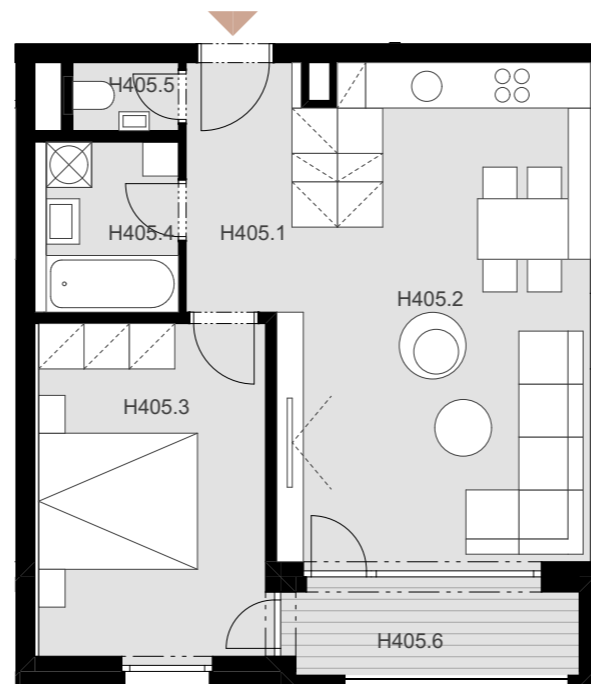

## BYT H 405

H405.1	Vstup + chodba	6,92 m <sup>2</sup>
H405.2	Obývacia izba + kuchyňa	23,40 m <sup>2</sup>
H405.3	Izba	14,45 m <sup>2</sup>
H405.4	Kúpeľňa	4,65 m <sup>2</sup>
H405.5	WC	1,33 m <sup>2</sup>

**Plocha bytu 50,75 m<sup>2</sup>**

H405.6 Loggia 4,70 m<sup>2</sup>

**Plocha celkom 55,45 m<sup>2</sup>**

# 2

IZBOVÝ BYT