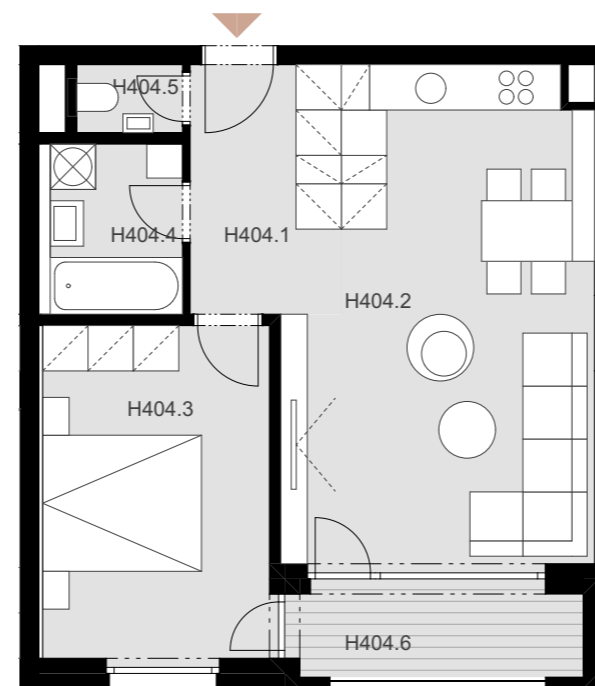

## BYT H 404

H404.1	Vstup + chodba	6,92 m <sup>2</sup>
H404.2	Obývacia izba + kuchyňa	23,40 m <sup>2</sup>
H404.3	Izba	14,45 m <sup>2</sup>
H404.4	Kúpeľňa	4,65 m <sup>2</sup>
H404.5	WC	1,33 m <sup>2</sup>

**Plocha bytu 50,75 m<sup>2</sup>**

H404.6 Loggia 4,70 m<sup>2</sup>

**Plocha celkom 55,45 m<sup>2</sup>**

# 2

IZBOVÝ BYT