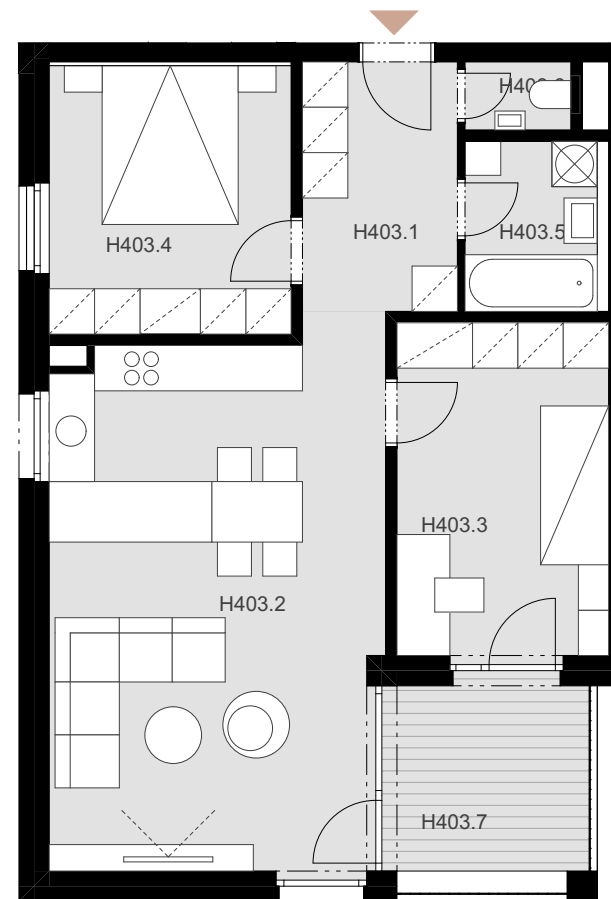

## BYT H 403

H403.1	Vstup + chodba	6,47 m <sup>2</sup>
H403.2	Obývacia izba + kuchyňa	31,26 m <sup>2</sup>
H403.3	Izba	12,22 m <sup>2</sup>
H403.4	Izba	11,54 m <sup>2</sup>
H403.5	Kúpeľňa	4,65 m <sup>2</sup>
H403.6	WC	1,33 m <sup>2</sup>

**Plocha bytu 67,47 m<sup>2</sup>**

H403.7 Balkón 7,63 m<sup>2</sup>

**Plocha celkom 75,10 m<sup>2</sup>**

3

IZBOVÝ BYT

4.

NADZEMNÉ PODLAŽIE

**0944 000 233**