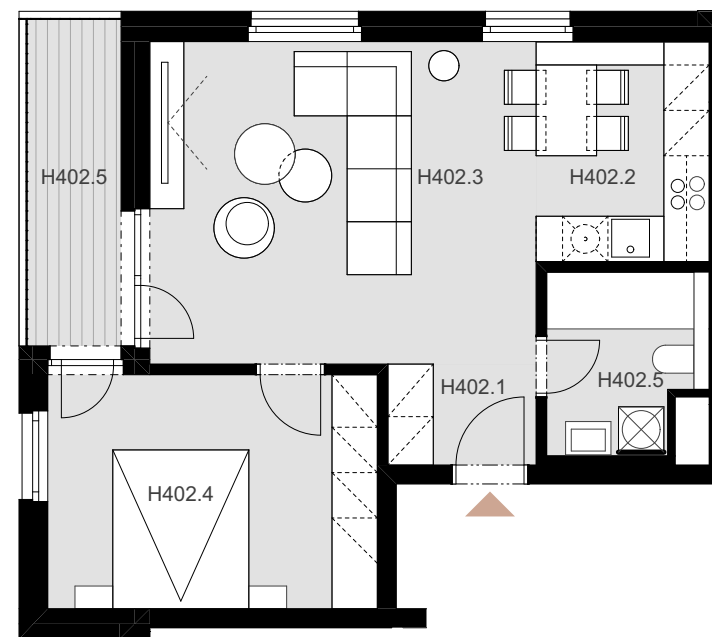

NOVÉ NÁBREŽIE
POPRAD

APARTMÁN H 402

H402.1	Predsieň	2,62 m ²
H402.2	Kuchyňa	6,64 m ²
H402.3	Obývacia izba	21,96 m ²
H402.4	Izba	13,61 m ²
H402.5	Kúpeľňa	4,62 m ²

Plocha bytu **49,45 m²**

H402.5 Balkón 5,87 m²

Plocha celkom **55,32 m²**

2

IZBOVÝ BYT

4.

NADZEMNÉ PODLAŽIE

0944 000 233

www.novenabrezie.sk

KÓTOVANÉ NA ZÁKLADE ARCHITEKTONICKEJ ŠTÚDIE BEZ DETAILNEJŠIEHO KONŠTRUKČNÉHO, STATICKÉHO A TECHNOLOGICKÉHO RIEŠENIA.