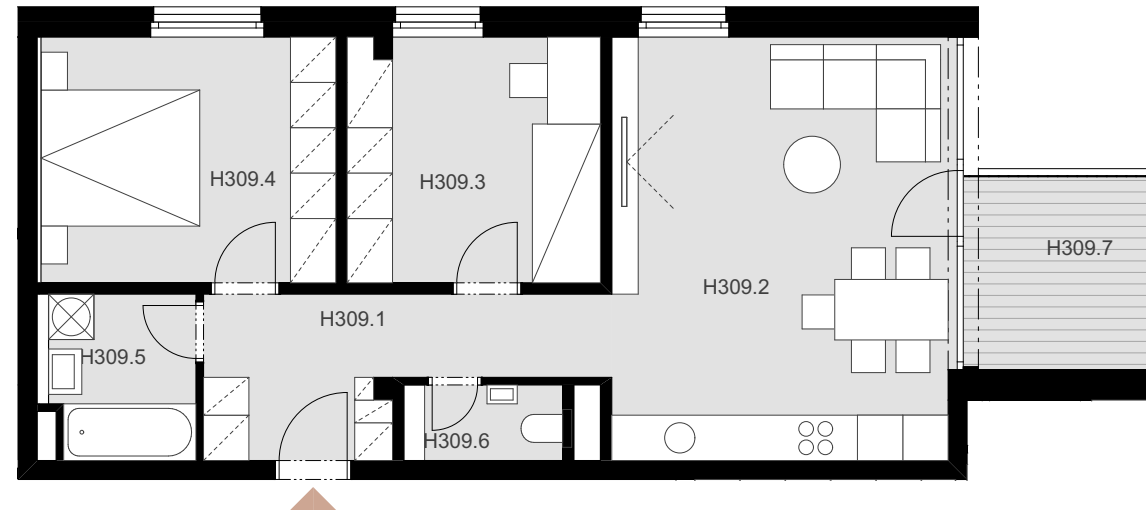

NOVÉ NÁBREŽIE

POPRAD

BYT H 309

H309.1	Vstup + chodba	8,93 m ²
H309.2	Obývacia izba + kuchyňa	25,17 m ²
H309.3	Izba	10,39 m ²
H309.4	Izba	12,25 m ²
H309.5	Kúpeľňa	4,81 m ²
H309.6	WC	2,17 m ²

Plocha bytu **63,72 m²**

H309.7 Balkón 6,05 m²

Plocha celkom **69,77 m²**

3

IZBOVÝ BYT

3.

NADZEMNÉ PODLAŽIE

0944 000 233

www.novenabrezie.sk