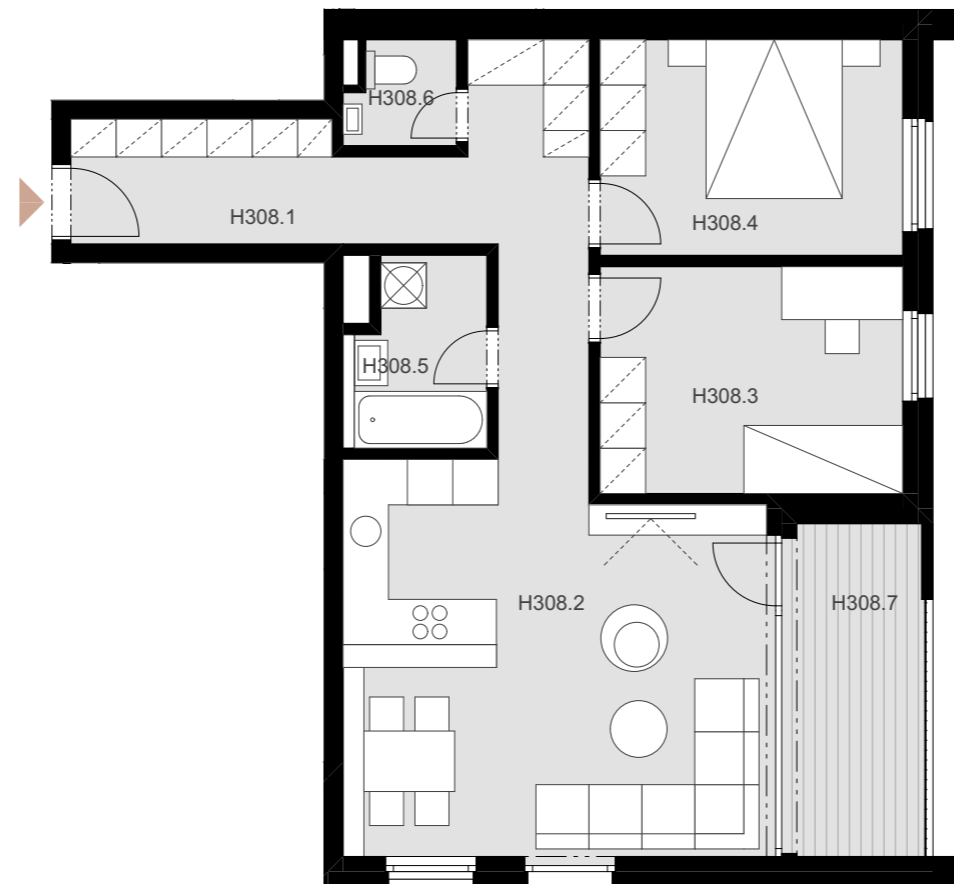

NOVÉ NÁBREŽIE

POPRAD

BYT H 308

H308.1	Vstup + chodba	15,87 m ²
H308.2	Obývacia izba + kuchyňa	28,07 m ²
H308.3	Izba	14,01 m ²
H308.4	Izba	12,20 m ²
H308.5	Kúpeľňa	4,19 m ²
H308.6	WC	2,27 m ²

Plocha bytu 76,61 m²

H308.7 Loggia 7,39 m²

Plocha celkom 84,00 m²

3

IZBOVÝ BYT

3.

NADZEMNÉ PODLAŽIE

0944 000 233

www.novenabrezie.sk