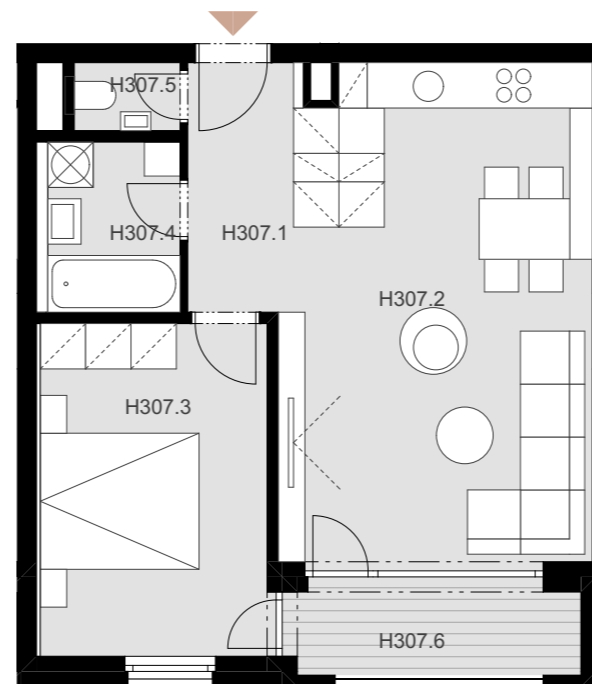

NOVÉ NÁBREŽIE

POPRAD

BYT H 307

H307.1	Vstup + chodba	6,92 m ²
H307.2	Obývacia izba + kuchyňa	23,40 m ²
H307.3	Izba	14,45 m ²
H307.4	Kúpeľňa	4,65 m ²
H307.5	WC	1,33 m ²

Plocha bytu 50,75 m²

H307.6 Loggia 4,52 m²

Plocha celkom 55,27 m²

2

IZBOVÝ BYT

3.

NADZEMNÉ PODLAŽIE

0944 000 233

www.novenabrezie.sk

KÓTOVANÉ NA ZÁKLADE ARCHITEKTONICKEJ ŠTÚDIE BEZ DETAILNEJŠIEHO KONŠTRUKČNÉHO, STATICKÉHO A TECHNOLOGICKÉHO RIEŠENIA.