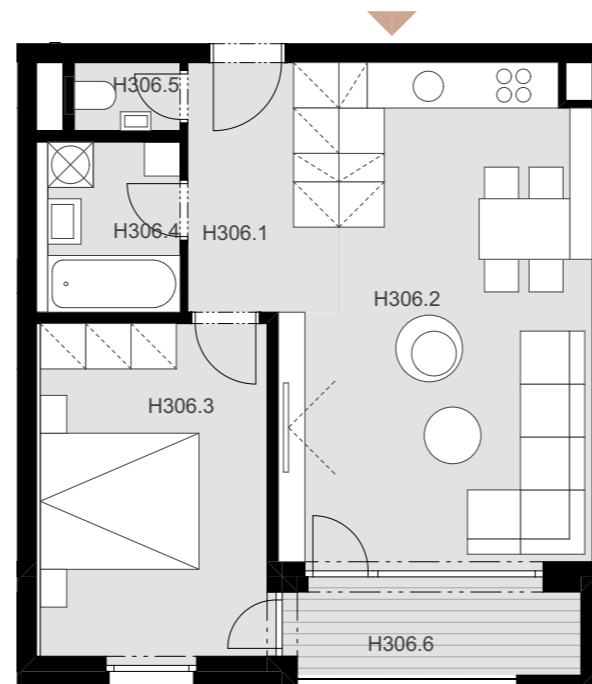

## BYT H 306

H306.1	Vstup + chodba	6,92 m <sup>2</sup>
H306.2	Obývacia izba + kuchyňa	23,48 m <sup>2</sup>
H306.3	Izba	14,34 m <sup>2</sup>
H306.4	Kúpeľňa	4,65 m <sup>2</sup>
H306.5	WC	1,33 m <sup>2</sup>

**Plocha bytu 50,72 m<sup>2</sup>**

H306.6 Loggia 4,60 m<sup>2</sup>

**Plocha celkom 55,32 m<sup>2</sup>**

2

IZBOVÝ BYT

3.

NADZEMNÉ PODLAŽIE

**0944 000 233**