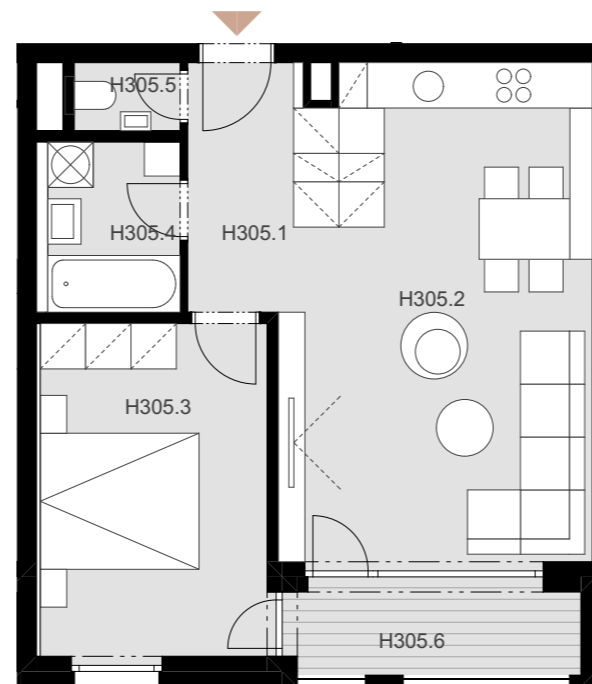

NOVÉ NÁBREŽIE
POPRAD

BYT H 305

H305.1	Vstup + chodba	6,92 m ²
H305.2	Obývacia izba + kuchyňa	23,40 m ²
H305.3	Izba	14,45 m ²
H305.4	Kúpeľňa	4,65 m ²
H305.5	WC	1,33 m ²

Plocha bytu 50,75 m²

H305.6 Loggia 4,70 m²

Plocha celkom 55,45 m²

2

IZBOVÝ BYT

3.

NADZEMNÉ PODLAŽIE

0944 000 233

www.novenabrezie.sk

KÓTOVANÉ NA ZÁKLADE ARCHITEKTONICKEJ ŠTÚDIE BEZ DETAILNEJŠIEHO KONŠTRUKČNÉHO, STATICKÉHO A TECHNOLOGICKÉHO RIEŠENIA.