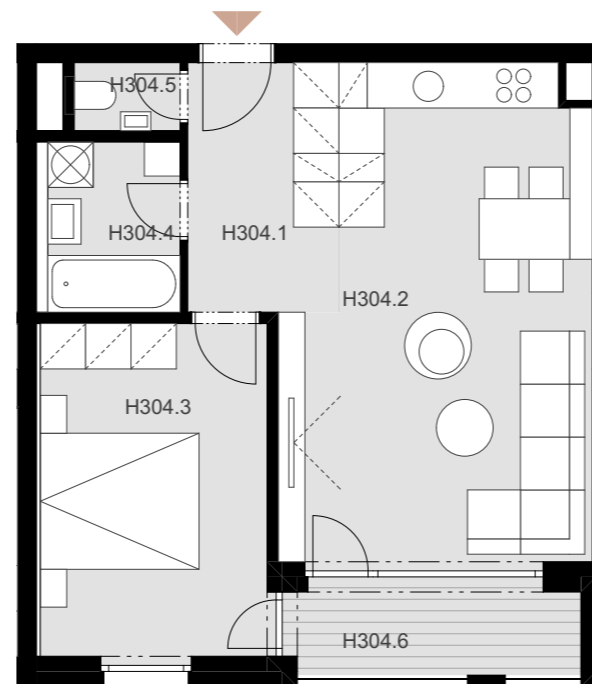

NOVÉ NÁBREŽIE
POPRAD

BYT H 304

H304.1	Vstup + chodba	6,92 m ²
H304.2	Obývacia izba + kuchyňa	23,40 m ²
H304.3	Izba	14,45 m ²
H304.4	Kúpeľňa	4,65 m ²
H304.5	WC	1,33 m ²

Plocha bytu 50,75 m²

H304.6 Loggia 4,70 m²

Plocha celkom 55,45 m²

2

IZBOVÝ BYT

3.

NADZEMNÉ PODLAŽIE

0944 000 233

www.novenabrezie.sk

KÓTOVANÉ NA ZÁKLADE ARCHITEKTONICKEJ ŠTÚDIE BEZ DETAILNEJŠIEHO KONŠTRUKČNÉHO, STATICKÉHO A TECHNOLOGICKÉHO RIEŠENIA.