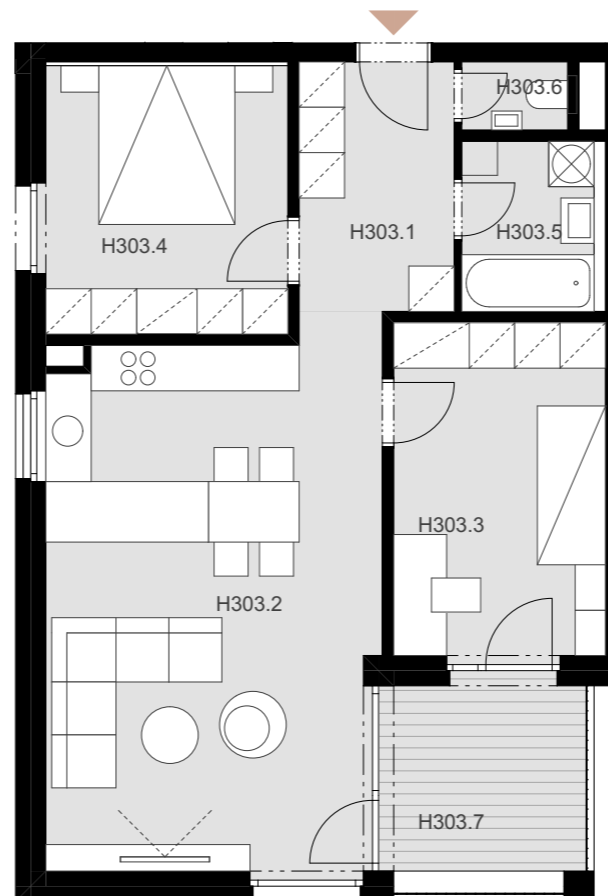

## BYT H 303

H303.1	Vstup + chodba	6,47 m <sup>2</sup>
H303.2	Obývacia izba + kuchyňa	31,26 m <sup>2</sup>
H303.3	Izba	12,22 m <sup>2</sup>
H303.4	Izba	11,54 m <sup>2</sup>
H303.5	Kúpeľňa	4,65 m <sup>2</sup>
H303.6	WC	1,33 m <sup>2</sup>

**Plocha bytu 67,47 m<sup>2</sup>**

H303.7 Balkón 7,63 m<sup>2</sup>

**Plocha celkom 75,10 m<sup>2</sup>**

# 3

IZBOVÝ BYT