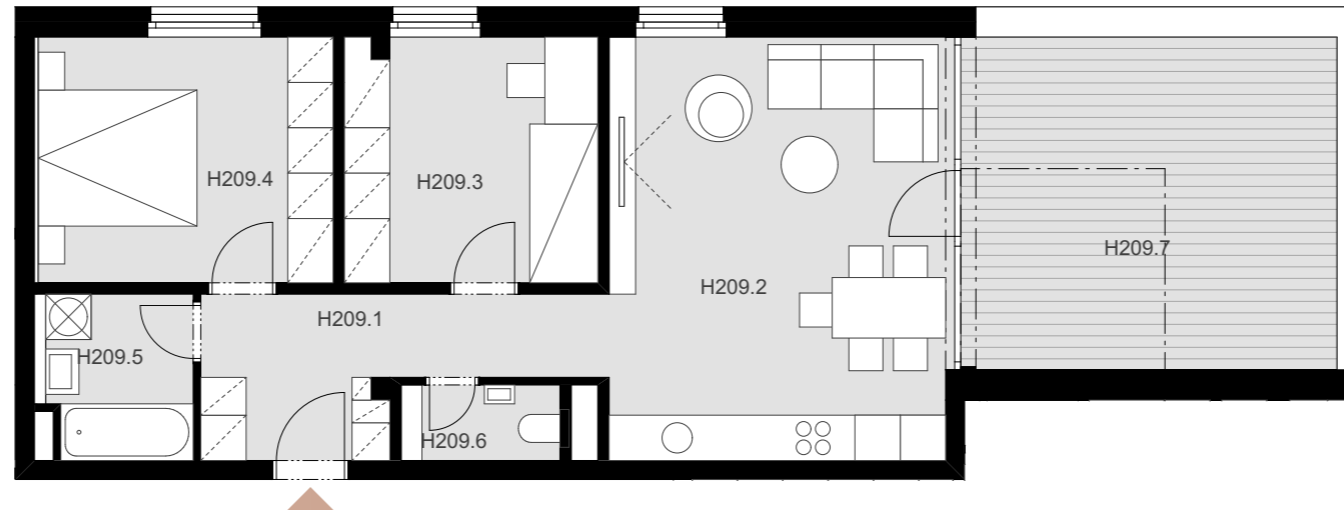

NOVÉ NÁBREŽIE
POPRAD

BYT H 209

| | | |
|--------|----------------------------|----------------------|
| H209.1 | Vstup + chodba | 8,93 m ² |
| H209.2 | Obývacia izba + kuchyňa | 25,72 m ² |
| H209.3 | Izba | 10,39 m ² |
| H209.4 | Izba | 12,25 m ² |
| H209.5 | Kúpeľňa | 4,81 m ² |
| H209.6 | WC | 2,17 m ² |

Plocha bytu 64,27 m²

H209.7 Terasa 22,24 m²

Plocha celkom 86,51 m²

3

IZBOVÝ BYT

2.

NADZEMNÉ PODLAŽIE

0944 000 233