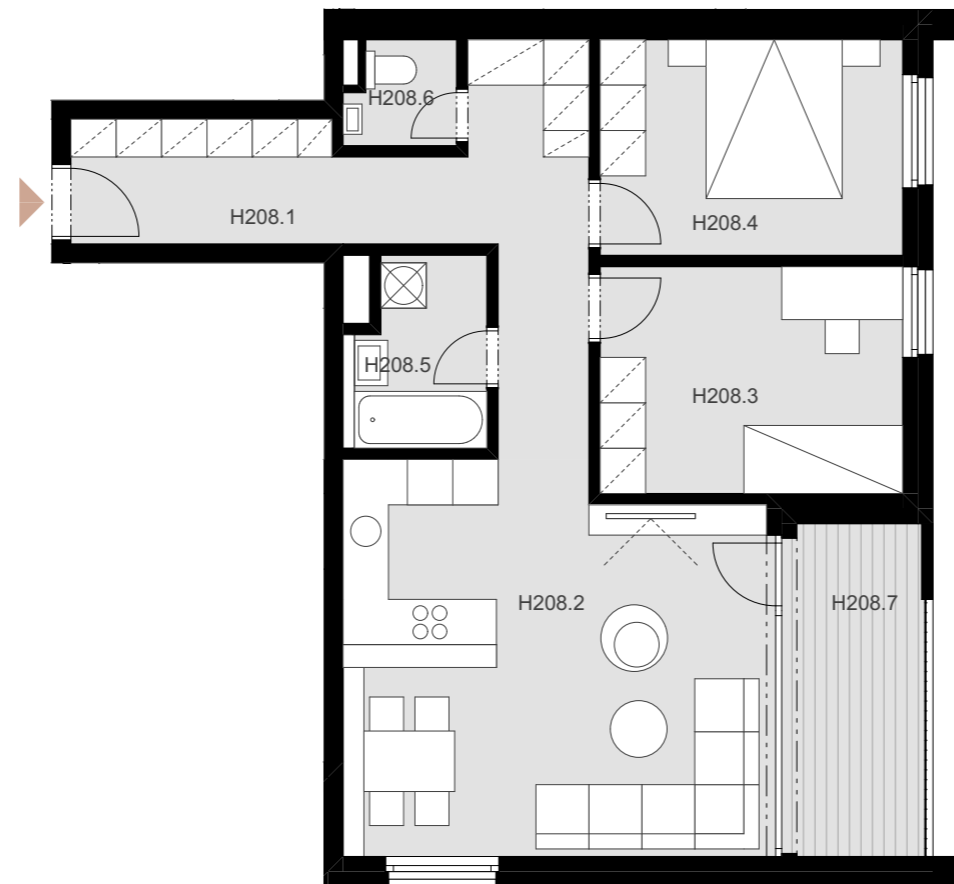

NOVÉ NÁBREŽIE

POPRAD

BYT H 208

H208.1	Vstup + chodba	15,87 m ²
H208.2	Obývacia izba + kuchyňa	28,07 m ²
H208.3	Izba	14,01 m ²
H208.4	Izba	12,20 m ²
H208.5	Kúpeľňa	4,19 m ²
H208.6	WC	2,27 m ²

Plocha bytu 76,61 m²

H208.7 Loggia 7,39 m²

Plocha celkom 84,00 m²

3

IZBOVÝ BYT

2.

NADZEMNÉ PODLAŽIE

0944 000 233

www.novenabrezie.sk