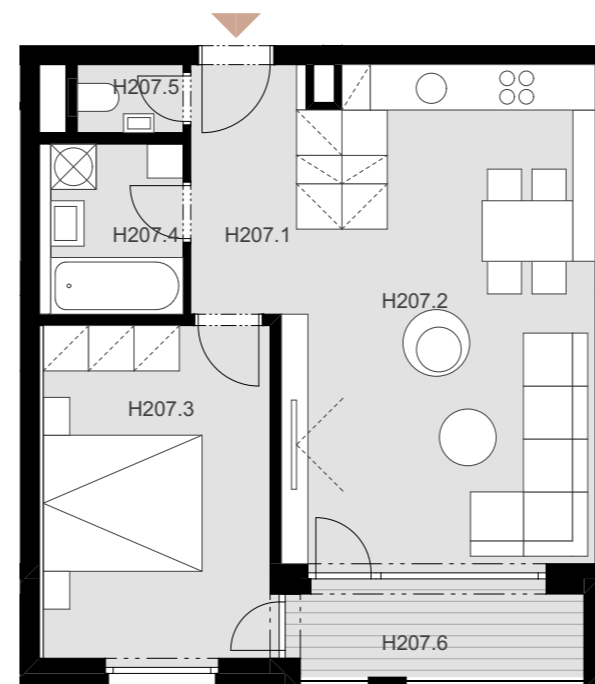

NOVÉ NÁBREŽIE
POPRAD

BYT H 207

H207.1	Vstup + chodba	6,92 m ²
H207.2	Obývacia izba + kuchyňa	23,40 m ²
H207.3	Izba	14,45 m ²
H207.4	Kúpeľňa	4,65 m ²
H207.5	WC	1,33 m ²

Plocha bytu 50,75 m²

H207.6 Loggia 4,70 m²

Plocha celkom 55,45 m²

2

IZBOVÝ BYT

2.

NADZEMNÉ PODLAŽIE

0944 000 233

www.novenabrezie.sk

KÓTOVANÉ NA ZÁKLADE ARCHITEKTONICKEJ ŠTÚDIE BEZ DETAILNEJŠIEHO KONŠTRUKČNÉHO, STATICKÉHO A TECHNOLOGICKÉHO RIEŠENIA.