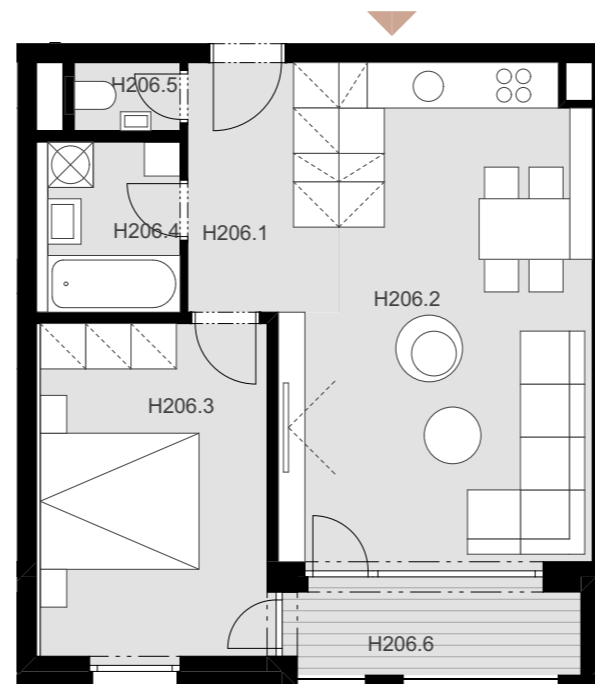

## BYT H 206

H206.1	Vstup + chodba	6,92 m <sup>2</sup>
H206.2	Obývacia izba + kuchyňa	23,48 m <sup>2</sup>
H206.3	Izba	14,34 m <sup>2</sup>
H206.4	Kúpeľňa	4,65 m <sup>2</sup>
H206.5	WC	1,33 m <sup>2</sup>

**Plocha bytu 50,72 m<sup>2</sup>**

H206.6 Loggia 4,60 m<sup>2</sup>

**Plocha celkom 55,32 m<sup>2</sup>**

# 2

IZBOVÝ BYT