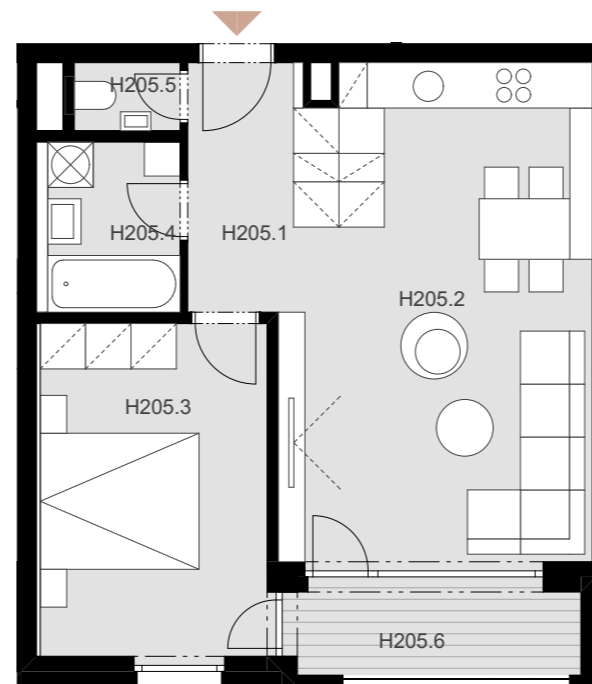

NOVÉ NÁBREŽIE
POPRAD

BYT H 205

H205.1	Vstup + chodba	6,92 m ²
H205.2	Obývacia izba + kuchyňa	23,40 m ²
H205.3	Izba	14,45 m ²
H205.4	Kúpeľňa	4,65 m ²
H205.5	WC	1,33 m ²

Plocha bytu 50,75 m²

H205.6 Loggia 4,70 m²

Plocha celkom 55,45 m²

2

IZBOVÝ BYT

2.

NADZEMNÉ PODLAŽIE

0944 000 233

www.novenabrezie.sk

KÓTOVANÉ NA ZÁKLADE ARCHITEKTONICKEJ ŠTÚDIE BEZ DETAILNEJŠIEHO KONŠTRUKČNÉHO, STATICKÉHO A TECHNOLOGICKÉHO RIEŠENIA.