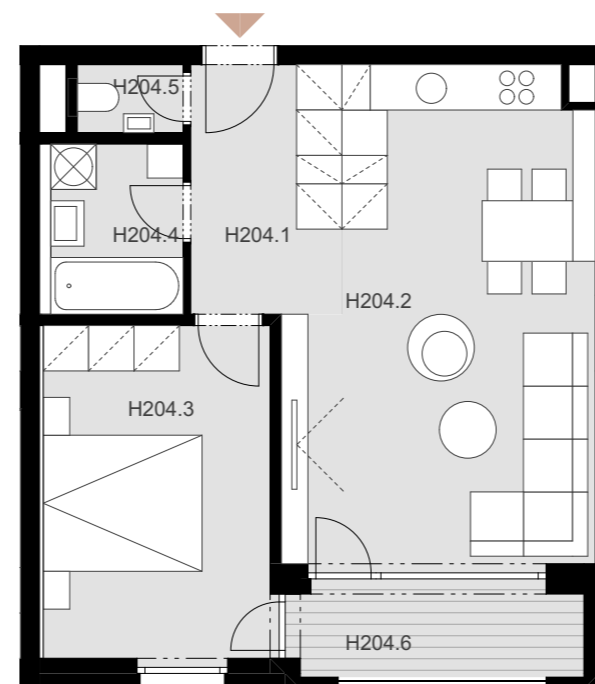

NOVÉ NÁBREŽIE
POPRAD

BYT H 204

| | | |
|--------|----------------------------|----------------------|
| H204.1 | Vstup + chodba | 6,92 m ² |
| H204.2 | Obývacia izba + kuchyňa | 23,40 m ² |
| H204.3 | Izba | 14,45 m ² |
| H204.4 | Kúpeľňa | 4,65 m ² |
| H204.5 | WC | 1,33 m ² |

Plocha bytu 50,75 m²

H204.6 Loggia 4,70 m²

Plocha celkom 55,45 m²

2

IZBOVÝ BYT

2.

NADZEMNÉ PODLAŽIE

0944 000 233