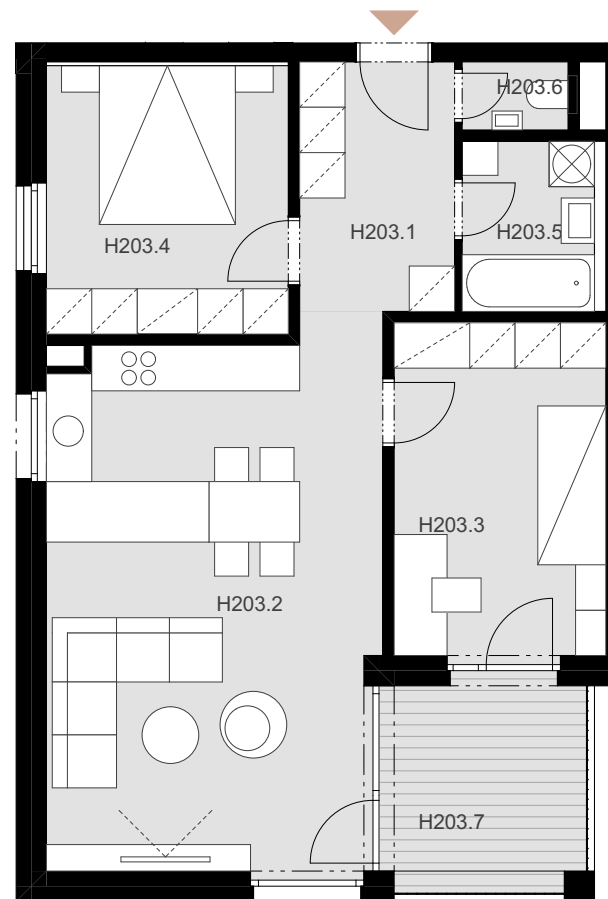

## BYT H 203

H203.1	Vstup + chodba	6,47 m <sup>2</sup>
H203.2	Obývacia izba + kuchyňa	31,26 m <sup>2</sup>
H203.3	Izba	12,22 m <sup>2</sup>
H203.4	Izba	11,54 m <sup>2</sup>
H203.5	Kúpeľňa	4,65 m <sup>2</sup>
H203.6	WC	1,33 m <sup>2</sup>

**Plocha bytu 67,47 m<sup>2</sup>**

H203.7 Balkón 7,63 m<sup>2</sup>

**Plocha celkom 75,10 m<sup>2</sup>**

3

IZBOVÝ BYT

2.

NADZEMNÉ PODLAŽIE

**0944 000 233**