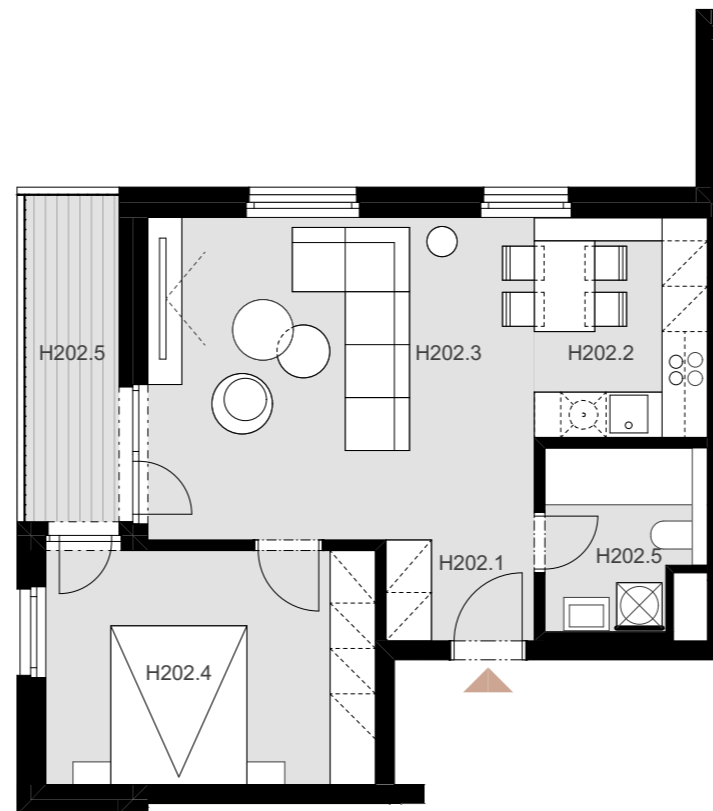

NOVÉ NÁBREŽIE
POPRAD

APARTMÁN H 202

H202.1	Predsieň	2,62 m ²
H202.2	Kuchyňa	6,64 m ²
H202.3	Obývacia izba	21,96 m ²
H202.4	Izba	13,61 m ²
H202.5	Kúpeľňa	4,62 m ²

Plocha bytu **49,45 m²**

H202.5 Balkón 5,73 m²

Plocha celkom **55,18 m²**

2

IZBOVÝ BYT

2.

NADZEMNÉ PODLAŽIE

0944 000 233

www.novenabrezie.sk

KÓTOVANÉ NA ZÁKLADE ARCHITEKTONICKEJ ŠTÚDIE BEZ DETAILNEJŠIEHO KONŠTRUKČNÉHO, STATICKÉHO A TECHNOLOGICKÉHO RIEŠENIA.