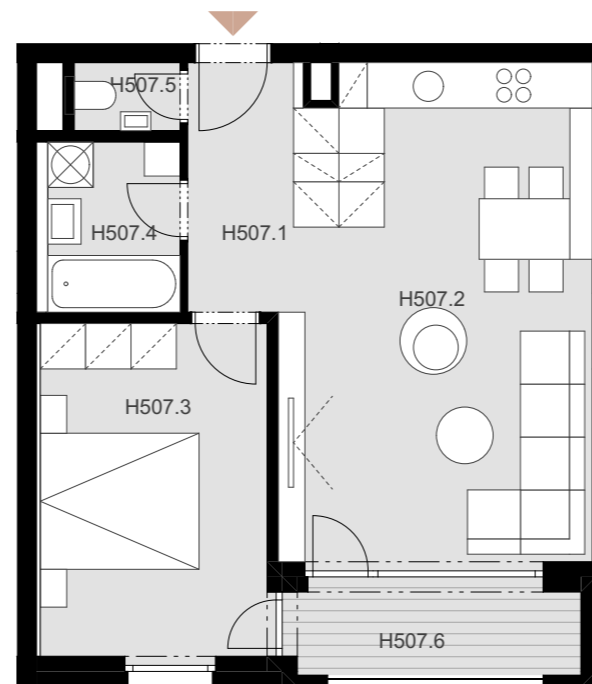

NOVÉ NÁBREŽIE
POPRAD

BYT H 507

H507.1	Vstup + chodba	6,32 m ²
H507.2	Obývacia izba + kuchyňa	25,13 m ²
H507.3	Izba	13,45 m ²
H507.4	Kúpeľňa	4,27 m ²
H507.5	WC	1,26 m ²

Plocha bytu 50,43 m²

H507.6 Loggia 4,92 m²

Plocha celkom 55,35 m²

2

IZBOVÝ BYT

5.

NADZEMNÉ PODLAŽIE

0944 000 233

www.novenabrezie.sk