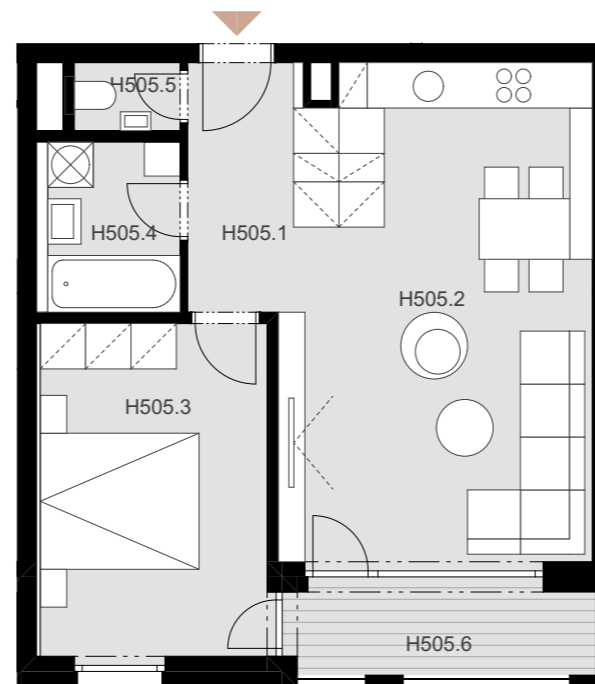

NOVÉ NÁBREŽIE
POPRAD

BYT H 505

H505.1	Vstup + chodba	6,32 m ²
H505.2	Obývacia izba + kuchyňa	25,13 m ²
H505.3	Izba	13,45 m ²
H505.4	Kúpeľňa	4,27 m ²
H505.5	WC	1,26 m ²

Plocha bytu 50,43 m²

H505.6 Loggia 5,14 m²

Plocha celkom 55,57 m²

2

IZBOVÝ BYT

5.

NADZEMNÉ PODLAŽIE

0944 000 233

www.novenabrezie.sk