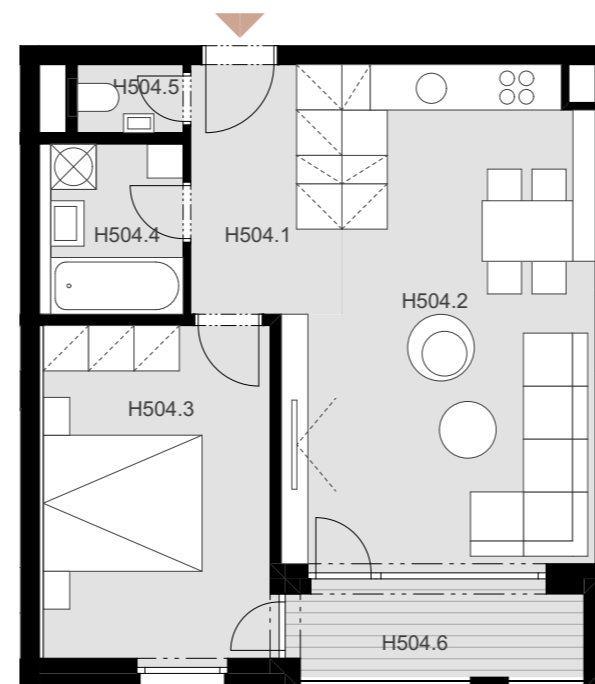

NOVÉ NÁBREŽIE

POPRAD

BYT H 504

| | | |
|--------|----------------------------|----------------------|
| H504.1 | Vstup + chodba | 6,60 m ² |
| H504.2 | Obývacia izba + kuchyňa | 24,86 m ² |
| H504.3 | Izba | 13,45 m ² |
| H504.4 | Kúpeľňa | 4,27 m ² |
| H504.5 | WC | 1,26 m ² |

Plocha bytu 50,44 m²

H504.6 Loggia 4,92 m²

Plocha celkom 55,36 m²

2

IZBOVÝ BYT

5.

NADZEMNÉ PODLAŽIE

0944 000 233