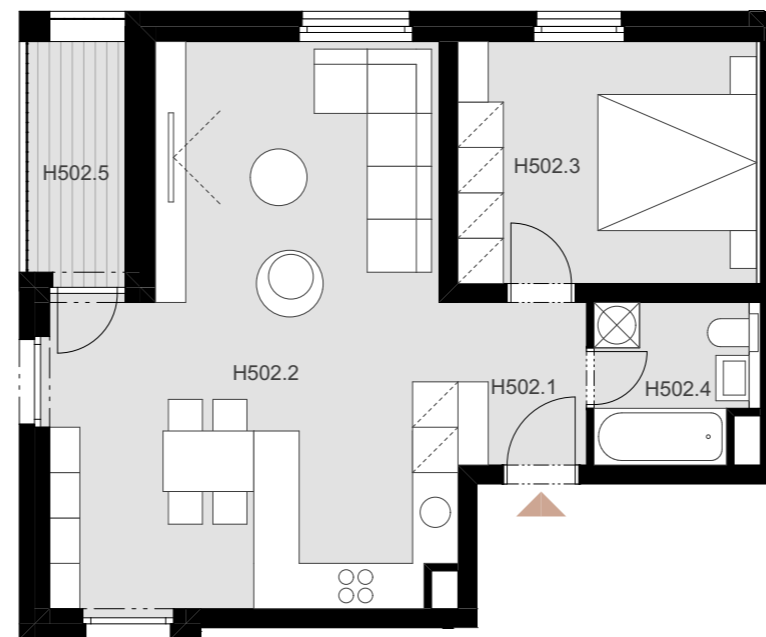

## APARTMÁN H 502

H502.1	Vstup	3,66 m <sup>2</sup>
H502.2	Obývacia izba + kuchyňa	34,94 m <sup>2</sup>
H502.3	Izba	12,80 m <sup>2</sup>
H502.4	Kúpeľňa	4,39 m <sup>2</sup>

**Plocha bytu** **55,79 m<sup>2</sup>**

H502.5 Balkón 4,16 m<sup>2</sup>

**Plocha celkom** **59,95 m<sup>2</sup>**

2

IZBOVÝ BYT

5.

NADZEMNÉ PODLAŽIE

**0944 000 233**

[www.novenabrezie.sk](http://www.novenabrezie.sk)